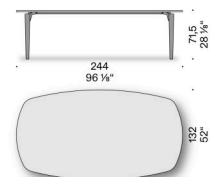

Tavolo '95

Design:

ACHILLE CASTIGLIONI
1995

+ info: <https://www.depadova.com/materials.pdf>
De Padova srl - info@depadova.it

TISCH

Materialien

Gestell

Beine aus massivem Eschenholz anilingefärbt, kohlschwarz und endbehandelt mit transparentem Lack. Stahlrahmen und Stege aus Aluminiumguss, mit Pulverlackierung, matt schwarz. Verstellbare Thermoplast-Füße.

Tischplatte aus Holz

erstellt aus Holzspanplatte (zertifiziert Klasse E1, CARB P2 / TSCA Title VI), furniert in Räumereiche mit Massivholzkante Räumereiche, endbehandelt mit transparentem Lack.

Tischplatte und Drehteller Lazy Susan aus Marmor Bianco Carrara, Marmor Calacatta Oro, Valentine Grey, Grey Stone, Emperador Dark, Grau Carnico, Rosso Lepanto, Verde Alpi, mit spiralförmigem Kantenprofil, mit wasserabweisenden Produkten behandelt oder mit mattem Polyester beschichtet. Tischplatte ausgestattet mit verstärkter Struktur (außer 140x140 cm und Ø 140 cm).

Drehmechanismus

Drehmechanismus und Träger aus Aluminium.