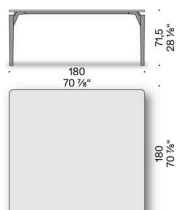

Tavolo '95

Design:

ACHILLE CASTIGLIONI
1995

+ info: <https://www.depadova.com/materials.pdf>
De Padova srl - info@depadova.it

MESA

Materiales

Base

BASE: patas de madera maciza de fresno teñido a la anilina color carbón, acabado con pintura transparente. Bastidor de acero y soportes en fusión de aluminio por gravedad, pintados en polvo color negro mate. Pies ajustables de material termoplástico.

Tablero de madera

panel de partículas de madera (certificado clase E1, CARB P2 / TSCA Title VI) chapado en roble ahumado, borde de madera maciza de roble ahumado, acabado con pintura transparente.

Tablero y bandeja giratoria de mármol Bianco Carrara, mármol Calacatta Oro, Valentine Grey, Grey Stone, Emperador Dark, Gris de Carnia, Rosso Lepanto, Verde Alpi con borde mecanizado con perfilado helicoidal, tratado con productos repelentes al agua o acabado con poliéster mate. Tablero equipado con estructura reforzada (excluidos tamaños 140x140 cm y Ø 140 cm).

Mecanismo giratorio

mecanismo giratorio y soporte del mecanismo de aluminio.