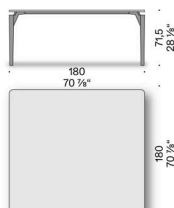

Tavolo '95

Design:

ACHILLE CASTIGLIONI
1995

+ info: <https://www.depadova.com/materials.pdf>
De Padova srl - info@depadova.it

TISCH

Materialien

Gestell

Beine aus massivem Eschenholz anilingefärbt, kohlschwarz und endbehandelt mit transparentem Lack. Stahlrahmen und Stege aus Aluminiumguss, mit Pulverlackierung, matt schwarz. Verstellbare Thermoplast-Füße.

Tischplatte aus Holz

erstellt aus Holzspanplatte (zertifiziert Klasse E1, CARB P2 / TSCA Title VI), furniert in Räumereiche mit Massivholzkante Räumereiche, endbehandelt mit transparentem Lack.

Tischplatte und Drehteller Lazy Susan aus Marmor Bianco Carrara, Marmor Calacatta Oro, Valentine Grey, Grey Stone, Emperador Dark, Grau Carnico, Rosso Lepanto, Verde Alpi, mit spiralförmigem Kantenprofil, mit wasserabweisenden Produkten behandelt oder mit mattem Polyester beschichtet. Tischplatte ausgestattet mit verstärkter Struktur (außer 140x140 cm und Ø 140 cm).

Drehmechanismus

Drehmechanismus und Träger aus Aluminium.