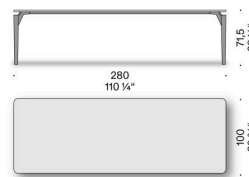

Tavolo '95

Design:

ACHILLE CASTIGLIONI
1995

+ info: <https://www.depadova.com/materials.pdf>

De Padova srl - info@depadova.it

TABLE

Matériaux

Base

piétements en massif de frêne teinté à l'aniline couleur charbon, fini avec peinture transparent. cadre en acier et brides en fusion à gravité d'aluminium, peints à poudre couleur noir mat. Pieds réglables en thermoplastique.

Dessus en bois

panneau de particules de bois (certifiée classe E1, CARB P2 / TSCA Title VI) plaqué en chêne fumé, bord en chêne fumé massif, fini avec peinture transparent.

Dessus et plateau pivotant en marbre Bianco Carrara,

marbre Calacatta Oro, Valentine Grey, Grey Stone, Emperador Dark, Gris Carnique, Rosso Lepanto, Verde Alpi avec bord usiné avec façonnage hélicoïdal, traité avec des produits hydrofuges ou fini avec du polyester mat. Dessus doté de structure renforcée (sauf mesures 140x140 cm et Ø 140 cm).

Mécanisme pivotant

mécanisme pivotant et support du mécanisme en aluminium.