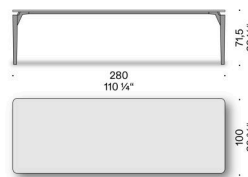

Tavolo '95

Design:

ACHILLE CASTIGLIONI
1995

+ info: <https://www.depadova.com/materials.pdf>
De Padova srl - info@depadova.it

MESA

Materiales

Base

BASE: patas de madera maciza de fresno teñido a la anilina color carbón, acabado con pintura transparente. Bastidor de acero y soportes en fusión de aluminio por gravedad, pintados en polvo color negro mate. Pies ajustables de material termoplástico.

Tablero de madera

panel de partículas de madera (certificado clase E1, CARB P2 / TSCA Title VI) chapado en roble ahumado, borde de madera maciza de roble ahumado, acabado con pintura transparente.

Tablero y bandeja giratoria de mármol Bianco Carrara, mármol Calacatta Oro, Valentine Grey, Grey Stone, Emperador Dark, Gris de Carnia, Rosso Lepanto, Verde Alpi con borde mecanizado con perfilado helicoidal, tratado con productos repelentes al agua o acabado con poliéster mate. Tablero equipado con estructura reforzada (excluidos tamaños 140x140 cm y Ø 140 cm).

Mecanismo giratorio

mecanismo giratorio y soporte del mecanismo de aluminio.