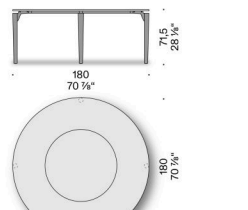

Tavolo '95

Design:

ACHILLE CASTIGLIONI
1995

+ info: <https://www.depadova.com/materials.pdf>
De Padova srl - info@depadova.it

MESA

Materiales

Base

BASE: patas de madera maciza de fresno teñido a la anilina color carbón, acabado con pintura transparente. Bastidor de acero y soportes en fusión de aluminio por gravedad, pintados en polvo color negro mate. Pies ajustables de material termoplástico.

Tablero de madera

panel de partículas de madera (certificado clase E1, CARB P2 / TSCA Title VI) chapado en roble ahumado, borde de madera maciza de roble ahumado, acabado con pintura transparente.

Tablero y bandeja giratoria de mármol Bianco Carrara, mármol Calacatta Oro, Valentine Grey, Grey Stone, Emperador Dark, Gris de Carnia, Rosso Lepanto, Verde Alpi con borde mecanizado con perfilado helicoidal, tratado con productos repelentes al agua o acabado con poliéster mate. Tablero equipado con estructura reforzada (excluidos tamaños 140x140 cm y Ø 140 cm).

Mecanismo giratorio

mecanismo giratorio y soporte del mecanismo de aluminio.