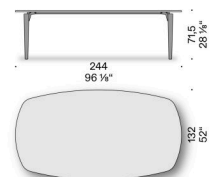

Tavolo '95

Design:

ACHILLE CASTIGLIONI
1995

+ info: <https://www.depadova.com/materials.pdf>

De Padova srl - info@depadova.it

TABLE

Matériaux

Base

piétements en massif de frêne teinté à l'aniline couleur charbon, fini avec peinture transparent. cadre en acier et brides en fusion à gravité d'aluminium, peints à poudre couleur noir mat. Pieds réglables en thermoplastique.

Dessus en bois

panneau de particules de bois (certifiée classe E1, CARB P2 / TSCA Title VI) plaqué en chêne fumé, bord en chêne fumé massif, fini avec peinture transparent.

Dessus et plateau pivotant en marbre Bianco Carrara,

marbre Calacatta Oro, Valentine Grey, Grey Stone, Emperador Dark, Gris Carnique, Rosso Lepanto, Verde Alpi avec bord usiné avec façonnage hélicoïdal, traité avec des produits hydrofuges ou fini avec du polyester mat. Dessus doté de structure renforcée (sauf mesures 140x140 cm et Ø 140 cm).

Mécanisme pivotant

mécanisme pivotant et support du mécanisme en aluminium.