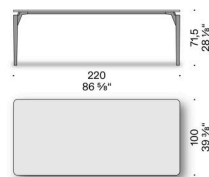

Tavolo '95

Design:

ACHILLE CASTIGLIONI
1995

+ info: <https://www.depadova.com/materials.pdf>
De Padova srl - info@depadova.it

TISCH

Materialien

Gestell

Beine aus massivem Eschenholz anilingefärbt, kohlschwarz und endbehandelt mit transparentem Lack. Stahlrahmen und Stege aus Aluminiumguss, mit Pulverlackierung, matt schwarz. Verstellbare Thermoplast-Füße.

Tischplatte aus Holz

erstellt aus Holzspanplatte (zertifiziert Klasse E1, CARB P2 / TSCA Title VI), furniert in Räumereiche mit Massivholzkante Räumereiche, endbehandelt mit transparentem Lack.

Tischplatte und Drehteller Lazy Susan aus Marmor Bianco Carrara, Marmor Calacatta Oro, Valentine Grey, Grey Stone, Emperador Dark, Grau Carnico, Rosso Lepanto, Verde Alpi, mit spiralförmigem Kantenprofil, mit wasserabweisenden Produkten behandelt oder mit mattem Polyester beschichtet. Tischplatte ausgestattet mit verstärkter Struktur (außer 140x140 cm und Ø 140 cm).

Drehmechanismus

Drehmechanismus und Träger aus Aluminium.