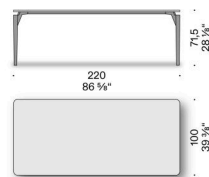

Tavolo '95

Design:

ACHILLE CASTIGLIONI
1995

+ info: <https://www.depadova.com/materials.pdf>

De Padova srl - info@depadova.it

TABLE

Matériaux

Base

piétements en massif de frêne teinté à l'aniline couleur charbon, fini avec peinture transparent. cadre en acier et brides en fusion à gravité d'aluminium, peints à poudre couleur noir mat. Pieds réglables en thermoplastique.

Dessus en bois

panneau de particules de bois (certifiée classe E1, CARB P2 / TSCA Title VI) plaqué en chêne fumé, bord en chêne fumé massif, fini avec peinture transparent.

Dessus et plateau pivotant en marbre Bianco Carrara,

marbre Calacatta Oro, Valentine Grey, Grey Stone, Emperador Dark, Gris Carnique, Rosso Lepanto, Verde Alpi avec bord usiné avec façonnage hélicoïdal, traité avec des produits hydrofuges ou fini avec du polyester mat. Dessus doté de structure renforcée (sauf mesures 140x140 cm et Ø 140 cm).

Mécanisme pivotant

mécanisme pivotant et support du mécanisme en aluminium.