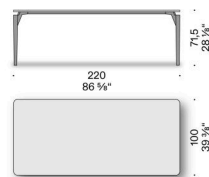

Tavolo '95

Design:

ACHILLE CASTIGLIONI
1995

+ info: <https://www.depadova.com/materials.pdf>

De Padova srl - info@depadova.it

TAVOLO

Materiali

Base

gambe in massello di frassino tinto all'anilina color carbone, finito con vernice trasparente. Telaio in acciaio e staffe in fusione a gravità di alluminio, verniciati a polvere color nero opaco. Piedini regolabili in materiale termoplastico.

Piano in legno

pannello di particelle di legno (certificato classe E1, CARB P2 / TSCA Title VI) impiallacciato in rovere affumicato, bordo in massello di rovere affumicato, finito con vernice trasparente.

Piano e vassoio girevole in marmo Bianco Carrara, marmo Calacatta Oro, Valentine Grey, Grey Stone, Emperador Dark, Grigio Carnico, Rosso Lepanto, Verde Alpi con bordo lavorato con sagomatura elicoidale, trattato con prodotti idrorepellenti oppure finito con poliesteri opaco. Piano dotato di struttura rinforzata (escluse misure 140x140 cm e Ø 140 cm).

Meccanismo girevole

meccanismo rotante e supporto del meccanismo in alluminio.