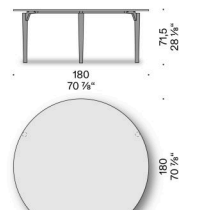

Tavolo '95

Design:

ACHILLE CASTIGLIONI
1995

+ info: <https://www.depadova.com/materials.pdf>

De Padova srl - info@depadova.it

TAVOLO

Materiali

Base

gambe in massello di frassino tinto all'anilina color carbone, finito con vernice trasparente. Telaio in acciaio e staffe in fusione a gravità di alluminio, verniciati a polvere color nero opaco. Piedini regolabili in materiale termoplastico.

Piano in legno

pannello di particelle di legno (certificato classe E1, CARB P2 / TSCA Title VI) impiallacciato in rovere affumicato, bordo in massello di rovere affumicato, finito con vernice trasparente.

Piano e vassoio girevole in marmo Bianco Carrara, marmo Calacatta Oro, Valentine Grey, Grey Stone, Emperador Dark, Grigio Carnico, Rosso Lepanto, Verde Alpi con bordo lavorato con sagomatura elicoidale, trattato con prodotti idrorepellenti oppure finito con poliesteri opaco. Piano dotato di struttura rinforzata (escluse misure 140x140 cm e Ø 140 cm).

Meccanismo girevole

meccanismo rotante e supporto del meccanismo in alluminio.