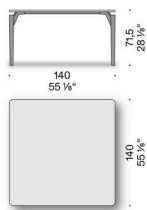

Tavolo '95

Design:

ACHILLE CASTIGLIONI
1995

+ info: <https://www.depadova.com/materials.pdf>
De Padova srl - info@depadova.it

MESA

Materiales

Base

BASE: patas de madera maciza de fresno teñido a la anilina color carbón, acabado con pintura transparente. Bastidor de acero y soportes en fusión de aluminio por gravedad, pintados en polvo color negro mate. Pies ajustables de material termoplástico.

Tablero de madera

panel de partículas de madera (certificado clase E1, CARB P2 / TSCA Title VI) chapado en roble ahumado, borde de madera maciza de roble ahumado, acabado con pintura transparente.

Tablero y bandeja giratoria de mármol Bianco Carrara, mármol Calacatta Oro, Valentine Grey, Grey Stone, Emperador Dark, Gris de Carnia, Rosso Lepanto, Verde Alpi con borde mecanizado con perfilado helicoidal, tratado con productos repelentes al agua o acabado con poliéster mate. Tablero equipado con estructura reforzada (excluidos tamaños 140x140 cm y Ø 140 cm).

Mecanismo giratorio

mecanismo giratorio y soporte del mecanismo de aluminio.