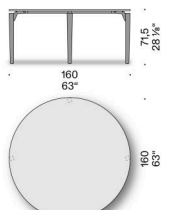

Tavolo '95

Design:

ACHILLE CASTIGLIONI
1995

+ info: <https://www.depadova.com/materials.pdf>
De Padova srl - info@depadova.it

MESA

Materiales

Base

BASE: patas de madera maciza de fresno teñido a la anilina color carbón, acabado con pintura transparente. Bastidor de acero y soportes en fusión de aluminio por gravedad, pintados en polvo color negro mate. Pies ajustables de material termoplástico.

Tablero de madera

panel de partículas de madera (certificado clase E1, CARB P2 / TSCA Title VI) chapado en roble ahumado, borde de madera maciza de roble ahumado, acabado con pintura transparente.

Tablero y bandeja giratoria de mármol Bianco Carrara, mármol Calacatta Oro, Valentine Grey, Grey Stone, Emperador Dark, Gris de Carnia, Rosso Lepanto, Verde Alpi con borde mecanizado con perfilado helicoidal, tratado con productos repelentes al agua o acabado con poliéster mate. Tablero equipado con estructura reforzada (excluidos tamaños 140x140 cm y Ø 140 cm).

Mecanismo giratorio

mecanismo giratorio y soporte del mecanismo de aluminio.