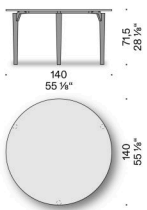

Tavolo '95

Design:

ACHILLE CASTIGLIONI
1995

+ info: <https://www.depadova.com/materials.pdf>
De Padova srl - info@depadova.it

MESA

Materiales

Base

BASE: patas de madera maciza de fresno teñido a la anilina color carbón, acabado con pintura transparente. Bastidor de acero y soportes en fusión de aluminio por gravedad, pintados en polvo color negro mate. Pies ajustables de material termoplástico.

Tablero de madera

panel de partículas de madera (certificado clase E1, CARB P2 / TSCA Title VI) chapado en roble ahumado, borde de madera maciza de roble ahumado, acabado con pintura transparente.

Tablero y bandeja giratoria de mármol Bianco Carrara, mármol Calacatta Oro, Valentine Grey, Grey Stone, Emperador Dark, Gris de Carnia, Rosso Lepanto, Verde Alpi con borde mecanizado con perfilado helicoidal, tratado con productos repelentes al agua o acabado con poliéster mate. Tablero equipado con estructura reforzada (excluidos tamaños 140x140 cm y Ø 140 cm).

Mecanismo giratorio

mecanismo giratorio y soporte del mecanismo de aluminio.