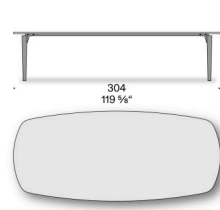

Tavolo '95

Design:

ACHILLE CASTIGLIONI
1995

+ info: <https://www.depadova.com/materials.pdf>
De Padova srl - info@depadova.it

MESA

Materiales

Base

BASE: patas de madera maciza de fresno teñido a la anilina color carbón, acabado con pintura transparente. Bastidor de acero y soportes en fusión de aluminio por gravedad, pintados en polvo color negro mate. Pies ajustables de material termoplástico.

Tablero de madera

panel de partículas de madera (certificado clase E1, CARB P2 / TSCA Title VI) chapado en roble ahumado, borde de madera maciza de roble ahumado, acabado con pintura transparente.

Tablero y bandeja giratoria de mármol Bianco Carrara, mármol Calacatta Oro, Valentine Grey, Grey Stone, Emperador Dark, Gris de Carnia, Rosso Lepanto, Verde Alpi con borde mecanizado con perfilado helicoidal, tratado con productos repelentes al agua o acabado con poliéster mate. Tablero equipado con estructura reforzada (excluidos tamaños 140x140 cm y Ø 140 cm).

Mecanismo giratorio

mecanismo giratorio y soporte del mecanismo de aluminio.