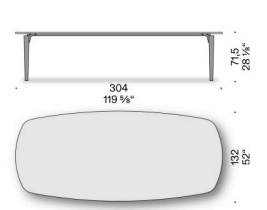

Tavolo '95

Design:

ACHILLE CASTIGLIONI
1995

+ info: <https://www.depadova.com/materials.pdf>

De Padova srl - info@depadova.it

TABLE

Matériaux

Base

piétements en massif de frêne teinté à l'aniline couleur charbon, fini avec peinture transparent. cadre en acier et brides en fusion à gravité d'aluminium, peints à poudre couleur noir mat. Pieds réglables en thermoplastique.

Dessus en bois

panneau de particules de bois (certifiée classe E1, CARB P2 / TSCA Title VI) plaqué en chêne fumé, bord en chêne fumé massif, fini avec peinture transparent.

Dessus et plateau pivotant en marbre Bianco Carrara,

marbre Calacatta Oro, Valentine Grey, Grey Stone, Emperador Dark, Gris Carnique, Rosso Lepanto, Verde Alpi avec bord usiné avec façonnage hélicoïdal, traité avec des produits hydrofuges ou fini avec du polyester mat. Dessus doté de structure renforcée (sauf mesures 140x140 cm et Ø 140 cm).

Mécanisme pivotant

mécanisme pivotant et support du mécanisme en aluminium.