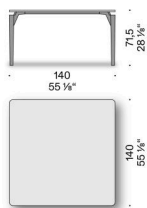

Tavolo '95

Design:

ACHILLE CASTIGLIONI
1995

+ info: <https://www.depadova.com/materials.pdf>
De Padova srl - info@depadova.it

TISCH

Materialien

Gestell

Beine aus massivem Eschenholz anilingefärbt, kohlschwarz und endbehandelt mit transparentem Lack. Stahlrahmen und Stege aus Aluminiumguss, mit Pulverlackierung, matt schwarz. Verstellbare Thermoplast-Füße.

Tischplatte aus Holz

erstellt aus Holzspanplatte (zertifiziert Klasse E1, CARB P2 / TSCA Title VI), furniert in Räumereiche mit Massivholzkante Räumereiche, endbehandelt mit transparentem Lack.

Tischplatte und Drehteller Lazy Susan aus Marmor Bianco Carrara, Marmor Calacatta Oro, Valentine Grey, Grey Stone, Emperador Dark, Grau Carnico, Rosso Lepanto, Verde Alpi, mit spiralförmigem Kantenprofil, mit wasserabweisenden Produkten behandelt oder mit mattem Polyester beschichtet. Tischplatte ausgestattet mit verstärkter Struktur (außer 140x140 cm und Ø 140 cm).

Drehmechanismus

Drehmechanismus und Träger aus Aluminium.