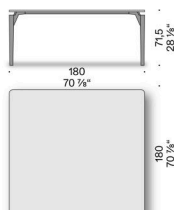

Tavolo '95

Design:

ACHILLE CASTIGLIONI
1995

+ info: <https://www.depadova.com/materials.pdf>

De Padova srl - info@depadova.it

TAVOLO

Materiali

Base

gambe in massello di frassino tinto all'anilina color carbone, finito con vernice trasparente. Telaio in acciaio e staffe in fusione a gravità di alluminio, verniciati a polvere color nero opaco. Piedini regolabili in materiale termoplastico.

Piano in legno

pannello di particelle di legno (certificato classe E1, CARB P2 / TSCA Title VI) impiallacciato in rovere affumicato, bordo in massello di rovere affumicato, finito con vernice trasparente.

Piano e vassoio girevole in marmo Bianco Carrara, marmo Calacatta Oro, Valentine Grey, Grey Stone, Emperador Dark, Grigio Carnico, Rosso Lepanto, Verde Alpi con bordo lavorato con sagomatura elicoidale, trattato con prodotti idrorepellenti oppure finito con poliesteri opaco. Piano dotato di struttura rinforzata (escluse misure 140x140 cm e Ø 140 cm).

Meccanismo girevole

meccanismo rotante e supporto del meccanismo in alluminio.