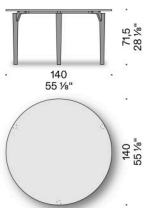

Tavolo '95

Design:

ACHILLE CASTIGLIONI
1995

+ info: <https://www.depadova.com/materials.pdf>
De Padova srl - info@depadova.it

TISCH

Materialien

Gestell

Beine aus massivem Eschenholz anilingefärbt, kohlschwarz und endbehandelt mit transparentem Lack. Stahlrahmen und Stege aus Aluminiumguss, mit Pulverlackierung, matt schwarz. Verstellbare Thermoplast-Füße.

Tischplatte aus Holz

erstellt aus Holzspanplatte (zertifiziert Klasse E1, CARB P2 / TSCA Title VI), furniert in Räumereiche mit Massivholzkante Räumereiche, endbehandelt mit transparentem Lack.

Tischplatte und Drehteller Lazy Susan aus Marmor Bianco Carrara, Marmor Calacatta Oro, Valentine Grey, Grey Stone, Emperador Dark, Grau Carnico, Rosso Lepanto, Verde Alpi, mit spiralförmigem Kantenprofil, mit wasserabweisenden Produkten behandelt oder mit mattem Polyester beschichtet. Tischplatte ausgestattet mit verstärkter Struktur (außer 140x140 cm und Ø 140 cm).

Drehmechanismus

Drehmechanismus und Träger aus Aluminium.