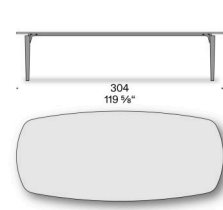

Tavolo '95

Design:

ACHILLE CASTIGLIONI
1995

+ info: <https://www.depadova.com/materials.pdf>

De Padova srl - info@depadova.it

TAVOLO

Materiali

Base

gambe in massello di frassino tinto all'anilina color carbone, finito con vernice trasparente. Telaio in acciaio e staffe in fusione a gravità di alluminio, verniciati a polvere color nero opaco. Piedini regolabili in materiale termoplastico.

Piano in legno

pannello di particelle di legno (certificato classe E1, CARB P2 / TSCA Title VI) impiallacciato in rovere affumicato, bordo in massello di rovere affumicato, finito con vernice trasparente.

Piano e vassoio girevole in marmo Bianco Carrara, marmo Calacatta Oro, Valentine Grey, Grey Stone, Emperador Dark, Grigio Carnico, Rosso Lepanto, Verde Alpi con bordo lavorato con sagomatura elicoidale, trattato con prodotti idrorepellenti oppure finito con poliesteri opaco. Piano dotato di struttura rinforzata (escluse misure 140x140 cm e Ø 140 cm).

Meccanismo girevole

meccanismo rotante e supporto del meccanismo in alluminio.