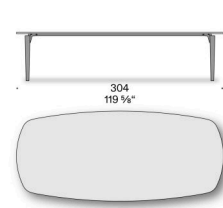

Tavolo '95

Design:

ACHILLE CASTIGLIONI
1995

+ info: <https://www.depadova.com/materials.pdf>
De Padova srl - info@depadova.it

TISCH

Materialien

Gestell

Beine aus massivem Eschenholz anilingefärbt, kohlschwarz und endbehandelt mit transparentem Lack. Stahlrahmen und Stege aus Aluminiumguss, mit Pulverlackierung, matt schwarz. Verstellbare Thermoplast-Füße.

Tischplatte aus Holz

erstellt aus Holzspanplatte (zertifiziert Klasse E1, CARB P2 / TSCA Title VI), furniert in Räumereiche mit Massivholzkante Räumereiche, endbehandelt mit transparentem Lack.

Tischplatte und Drehteller Lazy Susan aus Marmor Bianco Carrara, Marmor Calacatta Oro, Valentine Grey, Grey Stone, Emperador Dark, Grau Carnico, Rosso Lepanto, Verde Alpi, mit spiralförmigem Kantenprofil, mit wasserabweisenden Produkten behandelt oder mit mattem Polyester beschichtet. Tischplatte ausgestattet mit verstärkter Struktur (außer 140x140 cm und Ø 140 cm).

Drehmechanismus

Drehmechanismus und Träger aus Aluminium.