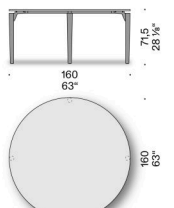

Tavolo '95

Design:

ACHILLE CASTIGLIONI
1995

+ info: <https://www.depadova.com/materials.pdf>
De Padova srl - info@depadova.it

TISCH

Materialien

Gestell

Beine aus massivem Eschenholz anilingefärbt, kohlschwarz und endbehandelt mit transparentem Lack. Stahlrahmen und Stege aus Aluminiumguss, mit Pulverlackierung, matt schwarz. Verstellbare Thermoplast-Füße.

Tischplatte aus Holz

erstellt aus Holzspanplatte (zertifiziert Klasse E1, CARB P2 / TSCA Title VI), furniert in Räumereiche mit Massivholzkante Räumereiche, endbehandelt mit transparentem Lack.

Tischplatte und Drehteller Lazy Susan aus Marmor Bianco Carrara, Marmor Calacatta Oro, Valentine Grey, Grey Stone, Emperador Dark, Grau Carnico, Rosso Lepanto, Verde Alpi, mit spiralförmigem Kantenprofil, mit wasserabweisenden Produkten behandelt oder mit mattem Polyester beschichtet. Tischplatte ausgestattet mit verstärkter Struktur (außer 140x140 cm und Ø 140 cm).

Drehmechanismus

Drehmechanismus und Träger aus Aluminium.