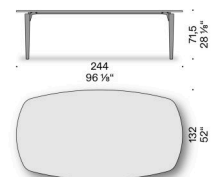

Tavolo '95

Design:

ACHILLE CASTIGLIONI
1995

+ info: <https://www.depadova.com/materials.pdf>

De Padova srl - info@depadova.it

TAVOLO

Materiali

Base

gambe in massello di frassino tinto all'anilina color carbone, finito con vernice trasparente. Telaio in acciaio e staffe in fusione a gravità di alluminio, verniciati a polvere color nero opaco. Piedini regolabili in materiale termoplastico.

Piano in legno

pannello di particelle di legno (certificato classe E1, CARB P2 / TSCA Title VI) impiallacciato in rovere affumicato, bordo in massello di rovere affumicato, finito con vernice trasparente.

Piano e vassoio girevole in marmo Bianco Carrara, marmo Calacatta Oro, Valentine Grey, Grey Stone, Emperador Dark, Grigio Carnico, Rosso Lepanto, Verde Alpi con bordo lavorato con sagomatura elicoidale, trattato con prodotti idrorepellenti oppure finito con poliesteri opaco. Piano dotato di struttura rinforzata (escluse misure 140x140 cm e Ø 140 cm).

Meccanismo girevole

meccanismo rotante e supporto del meccanismo in alluminio.