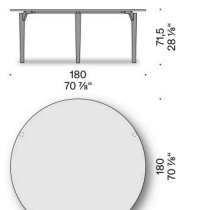

Tavolo '95

Design:

ACHILLE CASTIGLIONI
1995

+ info: <https://www.depadova.com/materials.pdf>
De Padova srl - info@depadova.it

MESA

Materiales

Base

BASE: patas de madera maciza de fresno teñido a la anilina color carbón, acabado con pintura transparente. Bastidor de acero y soportes en fusión de aluminio por gravedad, pintados en polvo color negro mate. Pies ajustables de material termoplástico.

Tablero de madera

panel de partículas de madera (certificado clase E1, CARB P2 / TSCA Title VI) chapado en roble ahumado, borde de madera maciza de roble ahumado, acabado con pintura transparente.

Tablero y bandeja giratoria de mármol Bianco Carrara, mármol Calacatta Oro, Valentine Grey, Grey Stone, Emperador Dark, Gris de Carnia, Rosso Lepanto, Verde Alpi con borde mecanizado con perfilado helicoidal, tratado con productos repelentes al agua o acabado con poliéster mate. Tablero equipado con estructura reforzada (excluidos tamaños 140x140 cm y Ø 140 cm).

Mecanismo giratorio

mecanismo giratorio y soporte del mecanismo de aluminio.