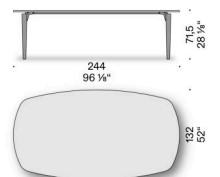

Tavolo '95

Design:

ACHILLE CASTIGLIONI
1995

+ info: <https://www.depadova.com/materials.pdf>
De Padova srl - info@depadova.it

MESA

Materiales

Base

BASE: patas de madera maciza de fresno teñido a la anilina color carbón, acabado con pintura transparente. Bastidor de acero y soportes en fusión de aluminio por gravedad, pintados en polvo color negro mate. Pies ajustables de material termoplástico.

Tablero de madera

panel de partículas de madera (certificado clase E1, CARB P2 / TSCA Title VI) chapado en roble ahumado, borde de madera maciza de roble ahumado, acabado con pintura transparente.

Tablero y bandeja giratoria de mármol Bianco Carrara, mármol Calacatta Oro, Valentine Grey, Grey Stone, Emperador Dark, Gris de Carnia, Rosso Lepanto, Verde Alpi con borde mecanizado con perfilado helicoidal, tratado con productos repelentes al agua o acabado con poliéster mate. Tablero equipado con estructura reforzada (excluidos tamaños 140x140 cm y Ø 140 cm).

Mecanismo giratorio

mecanismo giratorio y soporte del mecanismo de aluminio.