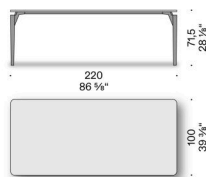

Tavolo '95

Design:

ACHILLE CASTIGLIONI
1995

+ info: <https://www.depadova.com/materials.pdf>
De Padova srl - info@depadova.it

MESA

Materiales

Base

BASE: patas de madera maciza de fresno teñido a la anilina color carbón, acabado con pintura transparente. Bastidor de acero y soportes en fusión de aluminio por gravedad, pintados en polvo color negro mate. Pies ajustables de material termoplástico.

Tablero de madera

panel de partículas de madera (certificado clase E1, CARB P2 / TSCA Title VI) chapado en roble ahumado, borde de madera maciza de roble ahumado, acabado con pintura transparente.

Tablero y bandeja giratoria de mármol Bianco Carrara, mármol Calacatta Oro, Valentine Grey, Grey Stone, Emperador Dark, Gris de Carnia, Rosso Lepanto, Verde Alpi con borde mecanizado con perfilado helicoidal, tratado con productos repelentes al agua o acabado con poliéster mate. Tablero equipado con estructura reforzada (excluidos tamaños 140x140 cm y Ø 140 cm).

Mecanismo giratorio

mecanismo giratorio y soporte del mecanismo de aluminio.