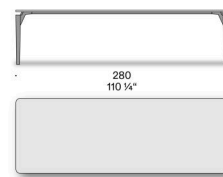

Tavolo '95

Design:

ACHILLE CASTIGLIONI
1995

+ info: <https://www.depadova.com/materials.pdf>
De Padova srl - info@depadova.it

TISCH

Materialien

Gestell

Beine aus massivem Eschenholz anilingefärbt, kohlschwarz und endbehandelt mit transparentem Lack. Stahlrahmen und Stege aus Aluminiumguss, mit Pulverlackierung, matt schwarz. Verstellbare Thermoplast-Füße.

Tischplatte aus Holz

erstellt aus Holzspanplatte (zertifiziert Klasse E1, CARB P2 / TSCA Title VI), furniert in Räumereiche mit Massivholzkante Räumereiche, endbehandelt mit transparentem Lack.

Tischplatte und Drehteller Lazy Susan aus Marmor Bianco Carrara, Marmor Calacatta Oro, Valentine Grey, Grey Stone, Emperador Dark, Grau Carnico, Rosso Lepanto, Verde Alpi, mit spiralförmigem Kantenprofil, mit wasserabweisenden Produkten behandelt oder mit mattem Polyester beschichtet. Tischplatte ausgestattet mit verstärkter Struktur (außer 140x140 cm und Ø 140 cm).

Drehmechanismus

Drehmechanismus und Träger aus Aluminium.