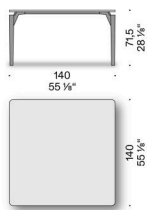

Tavolo '95

Design:

ACHILLE CASTIGLIONI
1995

+ info: <https://www.depadova.com/materials.pdf>

De Padova srl - info@depadova.it

TAVOLO

Materiali

Base

gambe in massello di frassino tinto all'anilina color carbone, finito con vernice trasparente. Telaio in acciaio e staffe in fusione a gravità di alluminio, verniciati a polvere color nero opaco. Piedini regolabili in materiale termoplastico.

Piano in legno

pannello di particelle di legno (certificato classe E1, CARB P2 / TSCA Title VI) impiallacciato in rovere affumicato, bordo in massello di rovere affumicato, finito con vernice trasparente.

Piano e vassoio girevole in marmo Bianco Carrara, marmo Calacatta Oro, Valentine Grey, Grey Stone, Emperador Dark, Grigio Carnico, Rosso Lepanto, Verde Alpi con bordo lavorato con sagomatura elicoidale, trattato con prodotti idrorepellenti oppure finito con poliesteri opaco. Piano dotato di struttura rinforzata (escluse misure 140x140 cm e Ø 140 cm).

Meccanismo girevole

meccanismo rotante e supporto del meccanismo in alluminio.