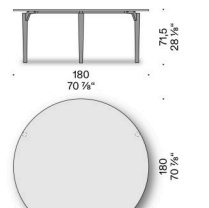

Tavolo '95

Design:

ACHILLE CASTIGLIONI
1995

+ info: <https://www.depadova.com/materials.pdf>
De Padova srl - info@depadova.it

TISCH

Materialien

Gestell

Beine aus massivem Eschenholz anilingefärbt, kohlschwarz und endbehandelt mit transparentem Lack. Stahlrahmen und Stege aus Aluminiumguss, mit Pulverlackierung, matt schwarz. Verstellbare Thermoplast-Füße.

Tischplatte aus Holz

erstellt aus Holzspanplatte (zertifiziert Klasse E1, CARB P2 / TSCA Title VI), furniert in Räumereiche mit Massivholzkante Räumereiche, endbehandelt mit transparentem Lack.

Tischplatte und Drehteller Lazy Susan aus Marmor Bianco Carrara, Marmor Calacatta Oro, Valentine Grey, Grey Stone, Emperador Dark, Grau Carnico, Rosso Lepanto, Verde Alpi, mit spiralförmigem Kantenprofil, mit wasserabweisenden Produkten behandelt oder mit mattem Polyester beschichtet. Tischplatte ausgestattet mit verstärkter Struktur (außer 140x140 cm und Ø 140 cm).

Drehmechanismus

Drehmechanismus und Träger aus Aluminium.