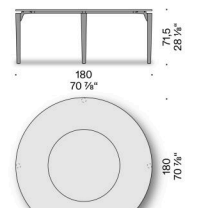

Tavolo '95

Design:

ACHILLE CASTIGLIONI
1995

+ info: <https://www.depadova.com/materials.pdf>
De Padova srl - info@depadova.it

TISCH

Materialien

Gestell

Beine aus massivem Eschenholz anilingefärbt, kohlschwarz und endbehandelt mit transparentem Lack. Stahlrahmen und Stege aus Aluminiumguss, mit Pulverlackierung, matt schwarz. Verstellbare Thermoplast-Füße.

Tischplatte aus Holz

erstellt aus Holzspanplatte (zertifiziert Klasse E1, CARB P2 / TSCA Title VI), furniert in Räumereiche mit Massivholzkante Räumereiche, endbehandelt mit transparentem Lack.

Tischplatte und Drehteller Lazy Susan aus Marmor Bianco Carrara, Marmor Calacatta Oro, Valentine Grey, Grey Stone, Emperador Dark, Grau Carnico, Rosso Lepanto, Verde Alpi, mit spiralförmigem Kantenprofil, mit wasserabweisenden Produkten behandelt oder mit mattem Polyester beschichtet. Tischplatte ausgestattet mit verstärkter Struktur (außer 140x140 cm und Ø 140 cm).

Drehmechanismus

Drehmechanismus und Träger aus Aluminium.