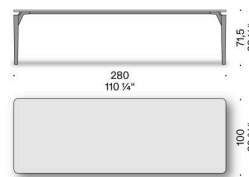

Tavolo '95

Design:

ACHILLE CASTIGLIONI
1995

+ info: <https://www.depadova.com/materials.pdf>

De Padova srl - info@depadova.it

TAVOLO

Materiali

Base

gambe in massello di frassino tinto all'anilina color carbone, finito con vernice trasparente. Telaio in acciaio e staffe in fusione a gravità di alluminio, verniciati a polvere color nero opaco. Piedini regolabili in materiale termoplastico.

Piano in legno

pannello di particelle di legno (certificato classe E1, CARB P2 / TSCA Title VI) impiallacciato in rovere affumicato, bordo in massello di rovere affumicato, finito con vernice trasparente.

Piano e vassoio girevole in marmo Bianco Carrara, marmo Calacatta Oro, Valentine Grey, Grey Stone, Emperador Dark, Grigio Carnico, Rosso Lepanto, Verde Alpi con bordo lavorato con sagomatura elicoidale, trattato con prodotti idrorepellenti oppure finito con poliesteri opaco. Piano dotato di struttura rinforzata (escluse misure 140x140 cm e Ø 140 cm).

Meccanismo girevole

meccanismo rotante e supporto del meccanismo in alluminio.