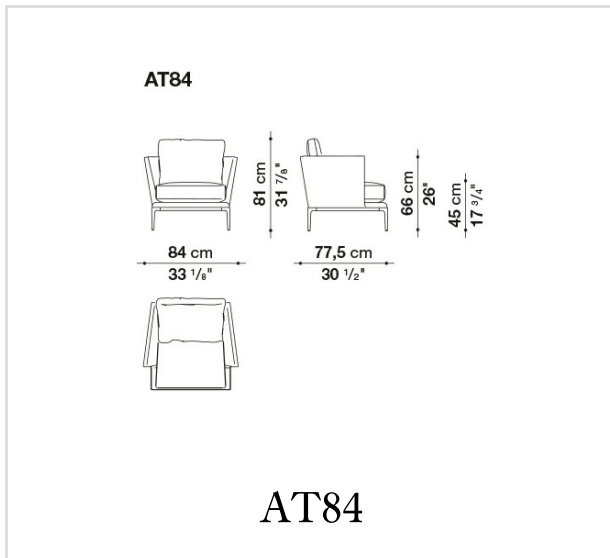


B&B Atoll

ARMCHAIRS

Antonio Citterio

Description

La più recente aggiunta alla gamma di sedute B&B Atoll è una nuova poltroncina. Si tratta di un oggetto agile e svettante grazie alle sottili gambe metalliche che richiamano lo stile del divano, un elemento che trova il suo complemento ideale nelle caratteristiche forme dell'imbottitura, che ben conciliano linearità e morbidezza. Definiscono schienale e seduta due morbidi cuscini, che si appoggiano a una struttura leggermente inclinata, equilibrio ideale di comfort e funzione.

Technical information

Technical drawings

B&B Italia reserves the right to make technological and aesthetic improvements to its models, including changes to the sizes and materials, without notice. The technical drawings do not define the details of the product. The measurements shown are indicative and may undergo changes. In particular, the dimensions relevant to the padded parts are subject to usage tolerances over time caused by the normal adjustment of the padding. For the specific information, please contact the dealer closest to you.