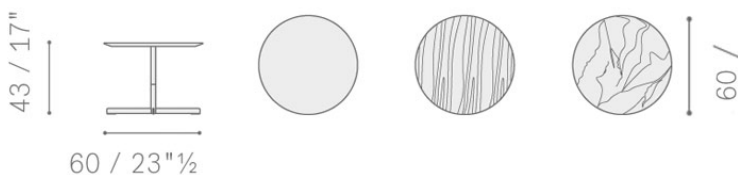

RIVESTIMENTO PIANO

Pelle Frau SC 80 - Bruno Havana