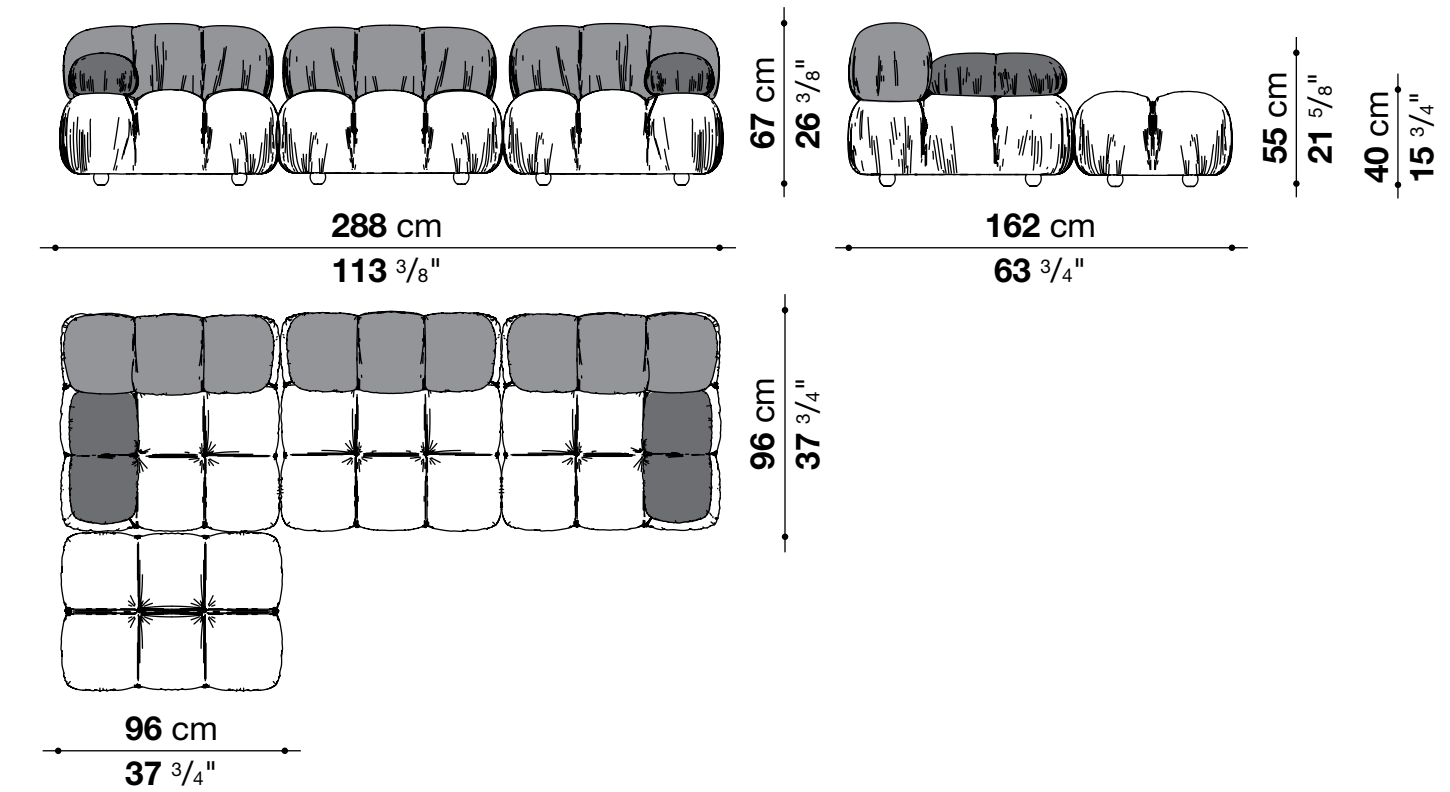

Camaleonda - Exclusive Edition

COMPOSIZIONE 2

TOTALE PREZZO COMPOSIZIONE

€ 10.523

CM96B_TS1E

ELEMENTO TERMINALE SX

CM96CE

ELEMENTO CENTRALE