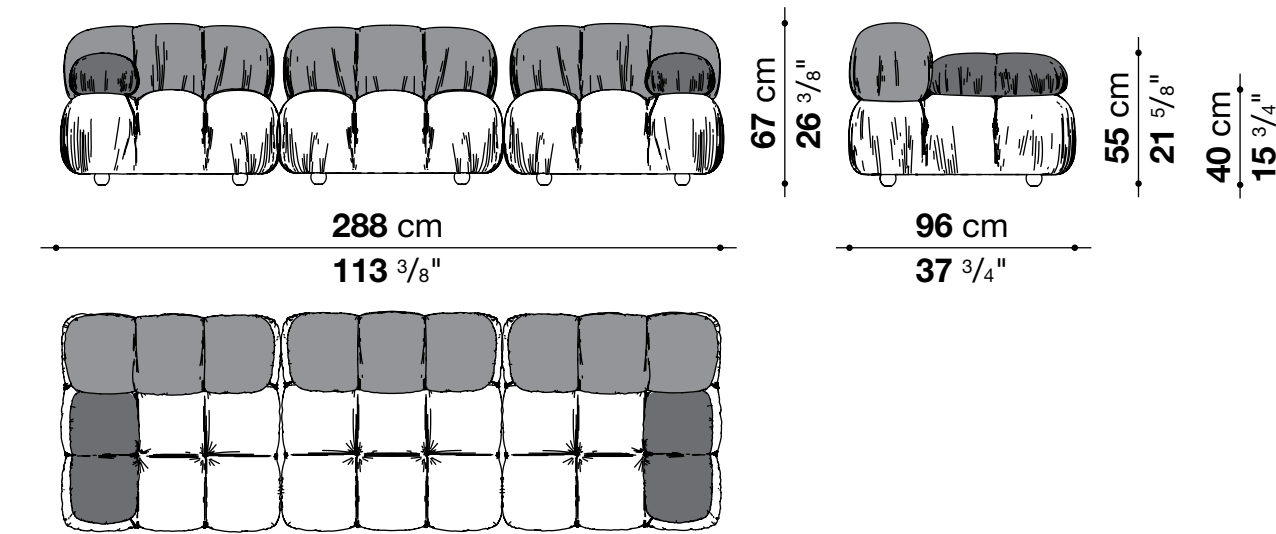

€ 8.975

CM96B_TS1E

ELEMENTO TERMINALE SX

CM96CE

ELEMENTO CENTRALE

CM96B_TD1E

ELEMENTO TERMINALE DX

tessuto Bellini