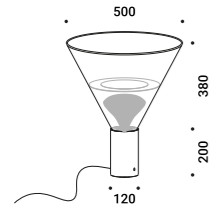

VERA

21W
100-240V - 50/60Hz
2700K - 1050lm / 3000K - 1150lm
CRI >90
Driver with plug included
Dimmer on board
CE IP20

Matt Black - 2700K - Dimmer on board	1A6550400.27.06
Matt Black - 3000K - Dimmer on board	1A6550400.30.06
Natural Aluminium - 2700K - Dimmer on board	1A6554400.27.06
Natural Aluminium - 3000K - Dimmer on board	1A6554400.30.06
Matt Bronze - 2700K - Dimmer on board	1A6554600.27.06
Matt Bronze - 3000K - Dimmer on board	1A6554600.30.06