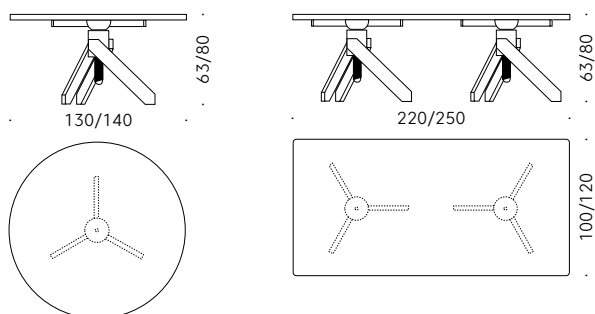

### Tavolo rettangolare o rotondo

Base a tre piedi regolabile in altezza da 63 a 80 cm tramite "vitone" in legno.

PIANO: cristallo extrachiaro, spessore 12 mm, temperato, bordo a filo lucido.

+info:  
<http://www.depadova.com/materials.pdf>

### Rectangular or round table

Three-leg base, height-adjustable from 63 to 80 cm by using the wooden "large screw".