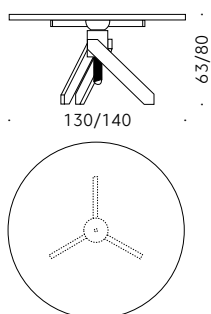

Vidun Vico Magistretti 1987

Rechteckiger oder runder Tisch

Dreibeingestell höhenverstellbar von 63 bis 80 cm mittels einer „großen Holzschraube“.

Materialien:

GESTELL: Massiv Nussbaum Canaletto, endbehandelt mit transparentem Lack auf Wasser- oder Lösemittelbasis; oder massiv Buchenholz natur mit transparentem Lack auf Wasser- oder Lösemittelbasis lackiert oder mit Lack auf Wasser- oder Lösemittelbasis weiß oder schwarz oder anilingefärbt violett - türkis - grün, rot - gelb - gänseschnabelgelb. Endbehandlung mit transparentem Lack auf Wasser- oder Lösemittelbasis.

TISCHPLATTE: Extrahelles gehärtetes Kristallglas, Stärke 12 mm. Geschliffener Kante poliert.

+info:
<http://www.depadova.com/materials.pdf>