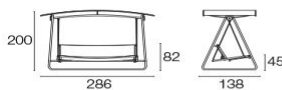

### Descrizione

Codice: **180S+180T+C/180**

Tipologia: **Divani 3 posti**

Collezione: **Reel**

Reclinabile: Si

Carico statico: 200 Kg

Back Cushion: Si

### Dati Tecnici

Larghezza: **286 cm**

Profondità: **138 cm**

Altezza: **200 cm**

Peso: **84.70 Kg**

Carico statico: **200 Kg**

### Imballo

Colli: **1**

Pezzi per confezione: **1**

Dimensioni: **260x147x50 cm - 194x21x57 cm**

Volume: **1.910 mc - 0.232 mc**

Sacco di polietilene, scatola di cartone e cassa di legno.