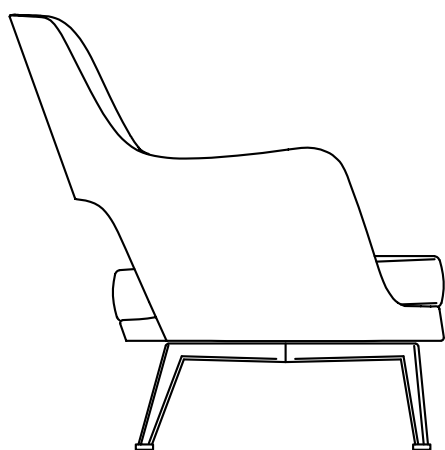

FLEXFORM

MADE IN ITALY

GATSBY ANTONIO CITTERIO 2020

POLTRONE | POUF ARMCHAIRS | OTTOMANS

FLEXFORM Spa

Via Einaudi 23/25 20821 Meda (MB) Italy | Tel. +39 0362 3991 | Fax +39 0362 399228 | info@flexform.it | www.flexform.it

GATSBY | ANTONIO CITTERIO | 2020

TIPOLOGIE POLTRONE/POUF **PRODOTTO** POLTRONA **STRUTTURA** IN POLIURETANO RIGIDO E POLIURETANO STAMPATO **CUSCINO SEDUTA** IN PIUMA D'OCA STERILIZZATA (CERTIFICATA ASSOPIUMA, ETICHETTA ORO) CON INSERTO IN MATERIALE INDEFORMABILE A DENSITÀ UNICA **BASE** IN METALLO NELLE FINITURE SATINATO, CROMATO, CROMO NERO, BRUNITO, CHAMPAGNE. APPOGGIO A TERRA SU PUNTALI IN MATERIALE TERMOPLASTICO **RIVESTIMENTO** NON SFODERABILE SIA NELLA VERSIONE IN TESSUTO CHE NELLA VERSIONE IN PELLE.

TYPES ARMCHAIRS/OTTOMANS **PRODUCT** ARMCHAIR **STRUCTURE** IN RIGID AND MOLDED POLYURETHANE **SEAT CUSHION** IN STERILIZED GOOSE DOWN (ASSOPIUMA CERTIFIED, GOLD LABEL) WITH INSERT IN CRUSHPROOF, SINGLE-DENSITY MATERIAL **BASE** IN METAL, WITH SATIN, CHROME, BLACK CHROME, BURNISHED OR CHAMPAGNE FINISH. FEET REST ON TIPS MADE OF THERMOPLASTIC MATERIAL **UPHOLSTERY** IS NON-REMOVABLE IN BOTH THE FABRIC AND LEATHER VERSIONS