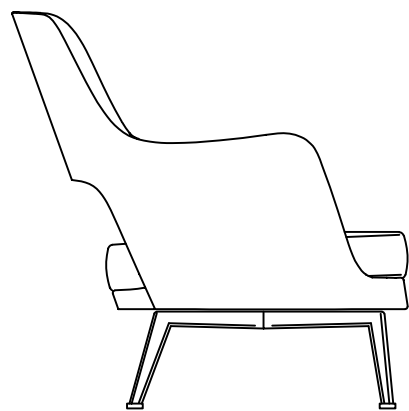

GATSBY | ANTONIO CITTERIO | 2020

TIPOLOGIE POLTRONE/POUF **PRODOTTO** POLTRONA **STRUTTURA** IN POLIURETANO RIGIDO E POLIURETANO STAMPATO **CUSCINO SEDUTA** IN PIUMA D'OCA STERILIZZATA (CERTIFICATA ASSOPIUMA, ETICHETTA ORO) CON INSERTO IN MATERIALE INDEFORMABILE A DENSITÀ UNICA **BASE** IN METALLO NELLE FINITURE SATINATO, CROMATO, CROMO NERO, BRUNITO, CHAMPAGNE. APPOGGIO A TERRA SU PUNTALI IN MATERIALE TERMOPLASTICO **RIVESTIMENTO** NON SFODERABILE SIA NELLA VERSIONE IN TESSUTO CHE NELLA VERSIONE IN PELLE.

TYPES ARMCHAIRS/OTTOMANS **PRODUCT** ARMCHAIR **STRUCTURE** IN RIGID AND MOLDED POLYURETHANE **SEAT CUSHION** IN STERILIZED GOOSE DOWN (ASSOPIUMA CERTIFIED, GOLD LABEL) WITH INSERT IN CRUSHPROOF, SINGLE-DENSITY MATERIAL **BASE** IN METAL, WITH SATIN, CHROME, BLACK CHROME, BURNISHED OR CHAMPAGNE FINISH. FEET REST ON TIPS MADE OF THERMOPLASTIC MATERIAL **UPHOLSTERY** IS NON-REMOVABLE IN BOTH THE FABRIC AND LEATHER VERSIONS

83 cm ° 32 11/16"

58 cm ° 22 27/32"

42 cm ° 16 17/32"

84 cm ° 33 1/16"

70 cm ° 27 9/16"

84 cm ° 33 1/16"

70 cm ° 27 9/16"