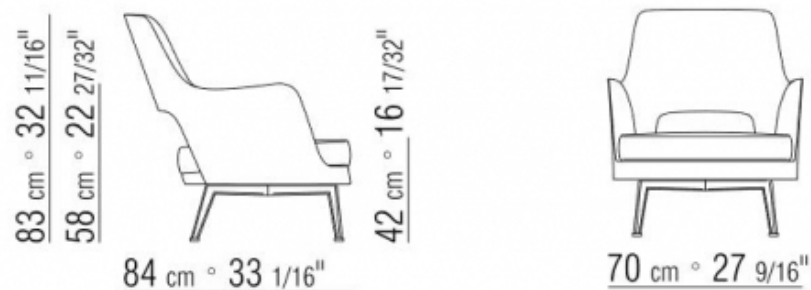

FLEXFORM

MADE IN ITALY

GATSBY ANTONIO CITTERIO 2020

POLTRONE | POUF ARMCHAIRS | OTTOMANS

FLEXFORM Spa

Via Einaudi 23/25 20821 Meda (MB) Italy | Tel. +39 0362 3991 | Fax +39 0362 399228 | info@flexform.it | www.flexform.it

GATSBY | ANTONIO CITTERIO | 2020

TIPOLOGIE POLTRONE/POUF **PRODOTTO** POLTRONA **STRUTTURA** IN POLIURETANO RIGIDO E POLIURETANO STAMPATO **CUSCINO SEDUTA** IN PIUMA D'OCA STERILIZZATA (CERTIFICATA ASSOPIUMA, ETICHETTA ORO) CON INSERTO IN MATERIALE INDEFORMABILE A DENSITÀ UNICA **BASE** IN METALLO NELLE FINITURE SATINATO, CROMATO, CROMO NERO, BRUNITO, CHAMPAGNE. APPOGGIO A TERRA SU PUNTALI IN MATERIALE TERMOPLASTICO **RIVESTIMENTO** NON SFODERABILE SIA NELLA VERSIONE IN TESSUTO CHE NELLA VERSIONE IN PELLE.

83 cm ° 32 11/16"

58 cm ° 22 27/32"

42 cm ° 16 17/32"

84 cm ° 33 1/16"

70 cm ° 27 9/16"

84 cm ° 33 1/16"

70 cm ° 27 9/16"