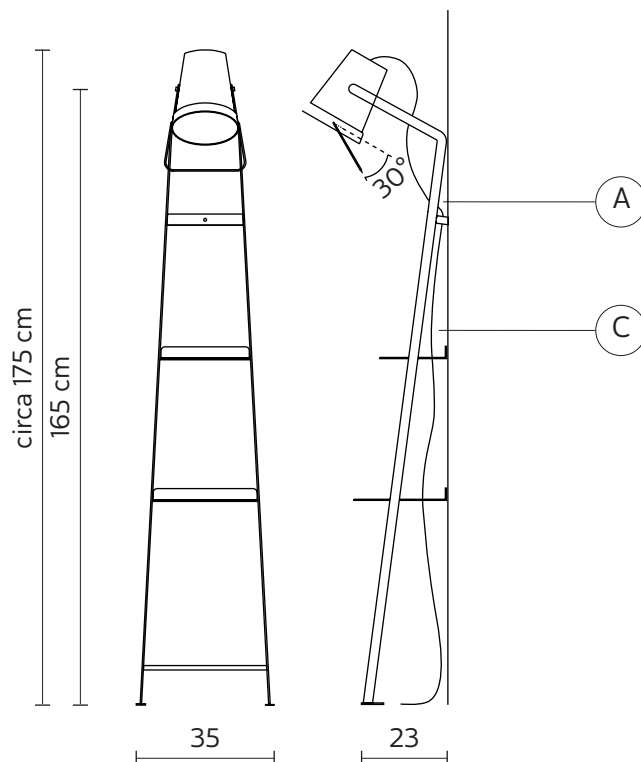

DISPOSITIVO ELETTRICO

portalampane	E27
sorgente luminosa	max 1x52w - energy saving
classe energetica	da E a A++

PACKAGING

n° colli	1
peso netto/kg	7,7
peso lordo/kg	11,7
imballo/cm	185x40x40

EMISSIONE LUMINOSA

unidirezionale

	diretta
	filtrata
	indiretta
	assenza

CERTIFICAZIONI

IEC	60598-1:2014
EN	60598-1:2015

grado di protezione lampadina	IP20 non inclusa
-------------------------------	---------------------

COLLEZIONE disponibile anche nella versione sospensione multipla, singola e applique

HP1281BINT

ALFRED floor lamp

Bizzarri design

year 2016

TECHNICAL SHEET - HP128 2N INT

STRUCTURE "A"

material	metal	
colour	matt black	

ELECTRICAL CABLE "C"

material	cotton	
colour	white/ black	

ELECTRICAL SYSTEM

socket	E27
source	max 1x52w
energy class	from E to A++

PACKAGING

nr. of collis	1
net weight/kg	7,7
gross weight/kg	11,7
packaging/cm	185x40x40

EMISSION OF LIGHT