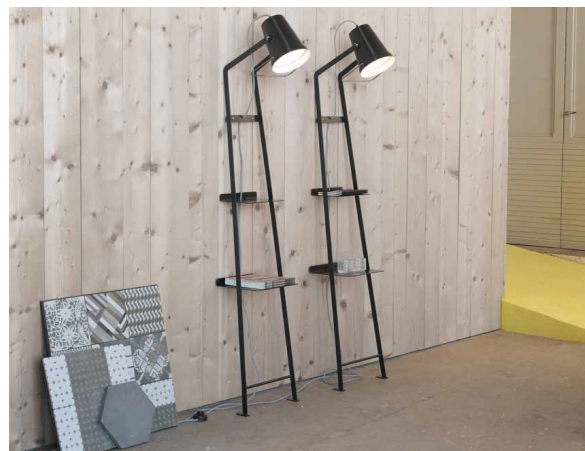

ALFRED floor lamp

Bizzarri design

year 2016

TECHNICAL SHEET - HP128 2N INT

STRUCTURE "A"

material	metal	
colour	matt black	

ELECTRICAL CABLE "C"

material	cotton	
colour	white/ black	

ELECTRICAL SYSTEM

socket	E27
source	max 1x52w
energy class	from E to A++

PACKAGING

nr. of collis	1
net weight/kg	7,7
gross weight/kg	11,7
packaging/cm	185x40x40

EMISSION OF LIGHT

one-directional

	direct
	filtered
	indirect
	none

CERTIFICATION

IEC	60598-1:2014
EN	60598-1:2015

IP rate	IP20
bulb	not provided

COLLECTION

HP1281BINT