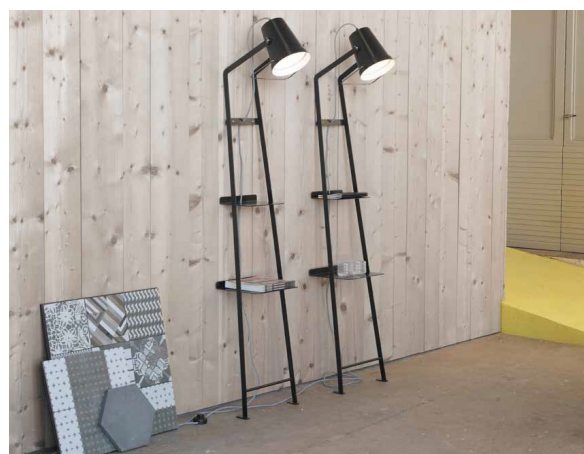

ALFRED piantana

Bizzarri design

anno 2016

SCHEDA TECNICA - HP128 2N INT

CORPO LAMPADA "A"

materiale	metallo	
colore	nero opaco	

CAVO ELETTRICO "C"

materiale	telato	
colore	bianco/ nero	

unidirezionale

	diretta
	filtrata
	indiretta
	assenza

CERTIFICAZIONI

IEC	60598-1:2014
EN	60598-1:2015

grado di protezione lampadina	IP20 non inclusa
-------------------------------	---------------------

COLLEZIONE disponibile anche nella versione sospensione multipla, singola e applique