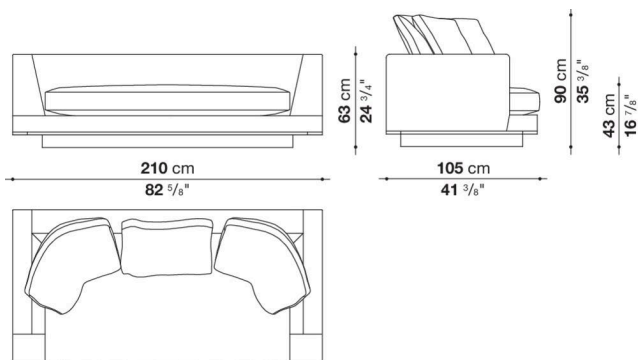

Disegni tecnici

AU210