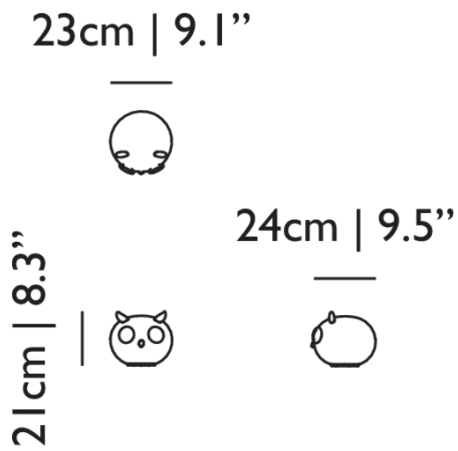

## Dimensions

## Product

**WIDTH** 23cm | 9.1"  
**HEIGHT** 21cm | 8.3"  
**DEPTH** 24cm | 9.4"  
**WEIGHT NETTO** 1.5kg | 3.31lbs