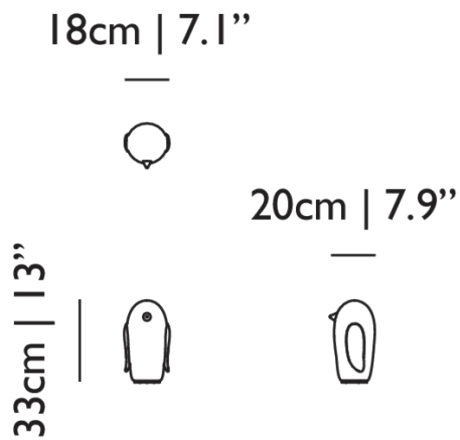

## Dimensions

23cm | 9.1"

23cm | 9.1"

24cm | 9.5"

## Product

**WIDTH** 23cm | 9.1"  
**HEIGHT** 17cm | 6.7"  
**DEPTH** 24cm | 9.4"  
**WEIGHT NETTO** 1.3kg | 2.87lbs

## Dimensions

## Product

**WIDTH** 18cm | 7.1"  
**HEIGHT** 33cm | 13"  
**DEPTH** 20cm | 7.9"  
**WEIGHT NETTO** 1.5kg | 3.31lbs