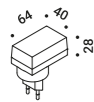

CE IP20

Matt Black - 2700K - Dimmer on board

1A1090400.27.06

Matt Black - 3000K - Dimmer on board

1A1090400.30.06

Optional accessories / Accessori opzionali

Drivers / Alimentatori

Driver with plug / Alimentatore con spina