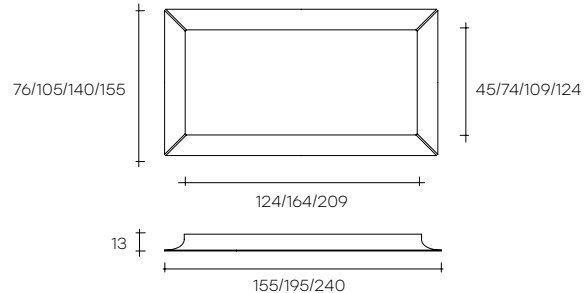

caadre

DESIGN
PHILIPPE STARCK

modello registrato
registered model

SPECCHIO DA TERRA FREE STANDING MIRROR

SPECCHIO A PARETE HANGING VERSION MIRROR

Specchio da parete o da terra con cornice formata da quattro elementi singoli in vetro da 6 mm curvato e retroargentato. Disponibile in vetro semiriflettente color Titanio o in vetro bronzo retroargentato. Possibilità di appendimento in orizzontale o verticale. Disponibile anche su misura e in configurazioni modulari.

bronze glass. It can be hung horizontally or vertically. Also available custom-sized and in modular configurations. LED lighting kit with a dimmer switch and temperature regulation (optional).

dimensioni L, P, H dimensions L, W, H (cm)	COD./CODE	L	P/W	H	peso netto net weight (kg)	peso lordo gross weight (kg)	volume imballo package volume (m ³)
Versione neutra. Neutral version.	650	76	13	155	26	54	0,43
	400°*	105	13	195	44	92	0,74
	500°*	76	13	195	35	75	0,60
	640°*	140	13	195	55	105	0,88
	444°*	195	13	195	80	160	1,23
	645°*	155	13	240	74	139	1,20
	612	105	13	155	31	71	0,60
	610	105	13	105	22	51	0,42
	300	140	13	140	40	85	0,75

6 mm

Vetro bronzo (cod. Art. **IBRBR**)
Bronze glass (cod. Art. IBRBR)

6 mm

Dimensioni realizzabili a misura: minimo 76x76 cm - massimo 240x155 cm (rettangolare) e 195x195 cm (quadrato).
Custom dimensions: min 76x76 cm - max 240x155 cm (rectangular) and 195x195 cm (square).

CAADRE MODULARE CAADRE IN MODULAR CONFIGURATIONS

Per dimensioni superiori a 240x155 cm (rettangolare) e 195x195 cm (quadrato), lo specchio verrà realizzato in moduli.
For dimensions over 240x155 cm (rectangular) and 195x195 cm (square), the mirror will be made in modules.