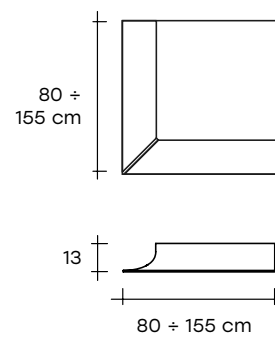

Dimensioni realizzabili a misura: minimo 76x76 cm - massimo 240x155 cm (rettangolare) e 195x195 cm (quadrato).
Custom dimensions: min 76x76 cm - max 240x155 cm (rectangular) and 195x195 cm (square).

CAADRE MODULARE CAADRE IN MODULAR CONFIGURATIONS

Per dimensioni superiori a 240x155 cm (rettangolare) e 195x195 cm (quadrato), lo specchio verrà realizzato in moduli.
For dimensions over 240x155 cm (rectangular) and 195x195 cm (square), the mirror will be made in modules.

MODULI DISPONIBILI AVAILABLE MODULES

Mod. F