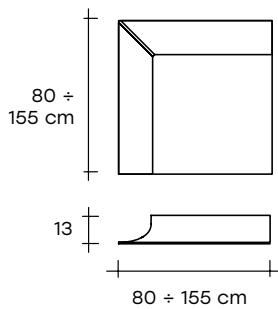

Dimensioni realizzabili a misura: minimo 76x76 cm - massimo 240x155 cm (rettangolare) e 195x195 cm (quadrato).
Custom dimensions: min 76x76 cm - max 240x155 cm (rectangular) and 195x195 cm (square).

CAADRE MODULARE CAADRE IN MODULAR CONFIGURATIONS

Per dimensioni superiori a 240x155 cm (rettangolare) e 195x195 cm (quadrato), lo specchio verrà realizzato in moduli.
For dimensions over 240x155 cm (rectangular) and 195x195 cm (square), the mirror will be made in modules.

MODULI DISPONIBILI AVAILABLE MODULES

Mod. A