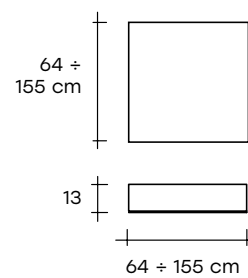

Dimensioni realizzabili a misura: minimo 76x76 cm - massimo 240x155 cm (rettangolare) e 195x195 cm (quadrato).
Custom dimensions: min 76x76 cm - max 240x155 cm (rectangular) and 195x195 cm (square).

CAADRE MODULARE CAADRE IN MODULAR CONFIGURATIONS

Per dimensioni superiori a 240x155 cm (rettangolare) e 195x195 cm (quadrato), lo specchio verrà realizzato in moduli.
For dimensions over 240x155 cm (rectangular) and 195x195 cm (square), the mirror will be made in modules.

MODULI DISPONIBILI AVAILABLE MODULES

Mod. C