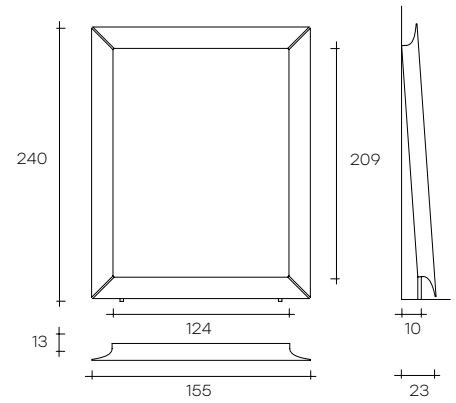

caadre

DESIGN
PHILIPPE STARCK

modello registrato
registered model

SPECCHIO DA TERRA FREE STANDING MIRROR

SPECCHIO A PARETE HANGING VERSION MIRROR

Specchio da parete o da terra con cornice formata da quattro elementi singoli in vetro da 6 mm curvato e retroargentato. Disponibile in vetro semiriflettente color Titanio o in vetro bronzo retroargentato. Possibilità di appendimento in orizzontale o verticale. Disponibile anche su misura e in configurazioni modulari.

bronze glass. It can be hung horizontally or vertically. Also available custom-sized and in modular configurations. LED lighting kit with a dimmer switch and temperature regulation (optional).

dimensioni L, P, H dimensions L, W, H (cm)	COD./CODE	L	P/W	H	peso netto net weight (kg)	peso lordo gross weight (kg)	volume imballo package volume (m ³)
Versione neutra. Neutral version.	650	76	13	155	26	54	0,43
	400°*	105	13	195	44	92	0,74
	500°*	76	13	195	35	75	0,60
	640°*	140	13	195	55	105	0,88
	444°*	195	13	195	80	160	1,23
	645°*	155	13	240	74	139	1,20
	612	105	13	155	31	71	0,60
	610	105	13	105	22	51	0,42
	300	140	13	140	40	85	0,75

6 mm

Vetro bronzo (cod. Art. **IBRBR**)
Bronze glass (cod. Art. IBRBR)

6 mm

Dimensioni realizzabili a misura: minimo 76x76 cm - massimo 240x155 cm (rettangolare) e 195x195 cm (quadrato).
Custom dimensions: min 76x76 cm - max 240x155 cm (rectangular) and 195x195 cm (square).

CAADRE MODULARE CAADRE IN MODULAR CONFIGURATIONS

Per dimensioni superiori a 240x155 cm (rettangolare) e 195x195 cm (quadrato), lo specchio verrà realizzato in moduli.
For dimensions over 240x155 cm (rectangular) and 195x195 cm (square), the mirror will be made in modules.