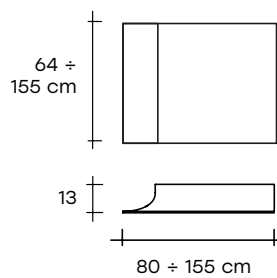

Dimensioni realizzabili a misura: minimo 76x76 cm - massimo 240x155 cm (rettangolare) e 195x195 cm (quadrato).
Custom dimensions: min 76x76 cm - max 240x155 cm (rectangular) and 195x195 cm (square).

CAADRE MODULARE CAADRE IN MODULAR CONFIGURATIONS

Per dimensioni superiori a 240x155 cm (rettangolare) e 195x195 cm (quadrato), lo specchio verrà realizzato in moduli.
For dimensions over 240x155 cm (rectangular) and 195x195 cm (square), the mirror will be made in modules.

MODULI DISPONIBILI AVAILABLE MODULES

Mod. B