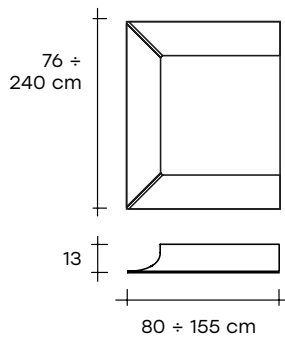

Dimensioni realizzabili a misura: minimo 76x76 cm - massimo 240x155 cm (rettangolare) e 195x195 cm (quadrato).
Custom dimensions: min 76x76 cm - max 240x155 cm (rectangular) and 195x195 cm (square).

CAADRE MODULARE CAADRE IN MODULAR CONFIGURATIONS

Per dimensioni superiori a 240x155 cm (rettangolare) e 195x195 cm (quadrato), lo specchio verrà realizzato in moduli.
For dimensions over 240x155 cm (rectangular) and 195x195 cm (square), the mirror will be made in modules.

MODULI DISPONIBILI AVAILABLE MODULES

Mod. D