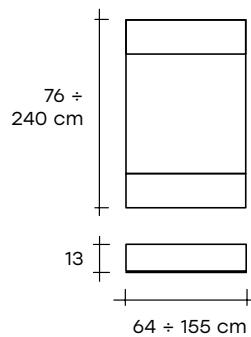

Dimensioni realizzabili a misura: minimo 76x76 cm - massimo 240x155 cm (rettangolare) e 195x195 cm (quadrato).
Custom dimensions: min 76x76 cm - max 240x155 cm (rectangular) and 195x195 cm (square).

CAADRE MODULARE CAADRE IN MODULAR CONFIGURATIONS

Per dimensioni superiori a 240x155 cm (rettangolare) e 195x195 cm (quadrato), lo specchio verrà realizzato in moduli.
For dimensions over 240x155 cm (rectangular) and 195x195 cm (square), the mirror will be made in modules.

MODULI DISPONIBILI AVAILABLE MODULES

Mod. E