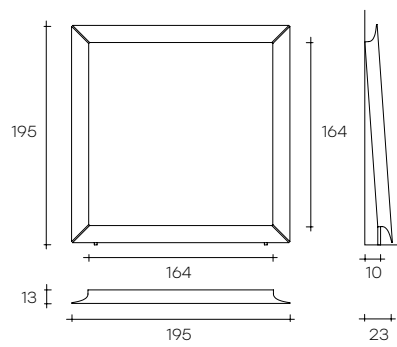

caadre

DESIGN
PHILIPPE STARCK

modello registrato
registered model

SPECCHIO DA TERRA FREE STANDING MIRROR

SPECCHIO A PARETE HANGING VERSION MIRROR

Specchio da parete o da terra con cornice formata da quattro elementi singoli in vetro da 6 mm curvato e retroargentato. Disponibile in vetro semiriflettente color Titanio o in vetro bronzo retroargentato. Possibilità di appendimento in orizzontale o verticale. Disponibile anche su misura e in configurazioni modulari.

bronze glass. It can be hung horizontally or vertically. Also available custom-sized and in modular configurations. LED lighting kit with a dimmer switch and temperature regulation (optional).

dimensioni L, P, H dimensions L, W, H (cm)	COD./CODE	L	P/W	H	peso netto net weight (kg)	peso lordo gross weight (kg)	volume imballo package volume (m ³)
Versione neutra. Neutral version.	650	76	13	155	26	54	0,43
	400°*	105	13	195	44	92	0,74
	500°*	76	13	195	35	75	0,60
	640°*	140	13	195	55	105	0,88
	444°*	195	13	195	80	160	1,23
	645°*	155	13	240	74	139	1,20
	612	105	13	155	31	71	0,60
	610	105	13	105	22	51	0,42
	300	140	13	140	40	85	0,75

6 mm

Vetro bronzo (cod. Art. **IBRBR**)
Bronze glass (cod. Art. IBRBR)

6 mm

Dimensioni realizzabili a misura: minimo 76x76 cm - massimo 240x155 cm (rettangolare) e 195x195 cm (quadrato).
Custom dimensions: min 76x76 cm - max 240x155 cm (rectangular) and 195x195 cm (square).

CAADRE MODULARE CAADRE IN MODULAR CONFIGURATIONS

Per dimensioni superiori a 240x155 cm (rettangolare) e 195x195 cm (quadrato), lo specchio verrà realizzato in moduli.
For dimensions over 240x155 cm (rectangular) and 195x195 cm (square), the mirror will be made in modules.