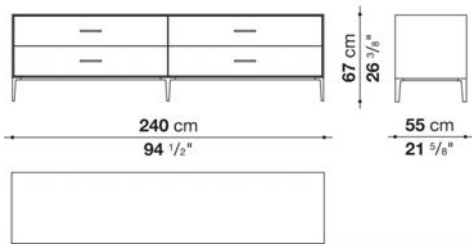

EU23C

EU23D

EU23E

EU24C

EU24D

EU24E