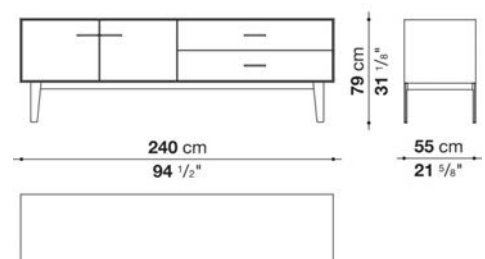

EU12DC

EU12DD

EU12DE

EU22S

EU22BS

EU22AS