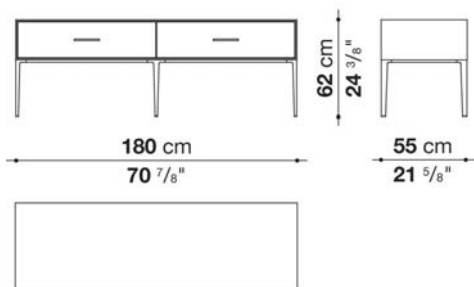

EU14D

EU14C

EU13B

EU13A

EU13

EU23B