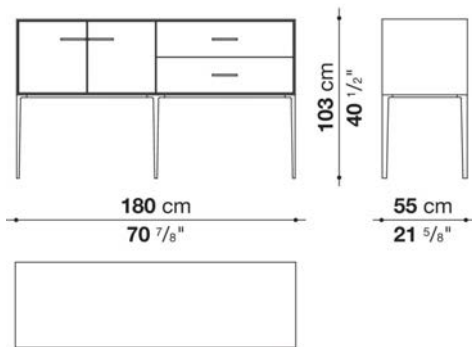

EU12SC

EU12SD

EU12SE

EU12D

EU12BD

EU12AD