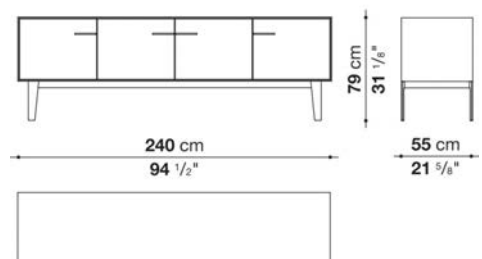

EU11C

EU11D

EU11E

EU21

EU21B

EU21A