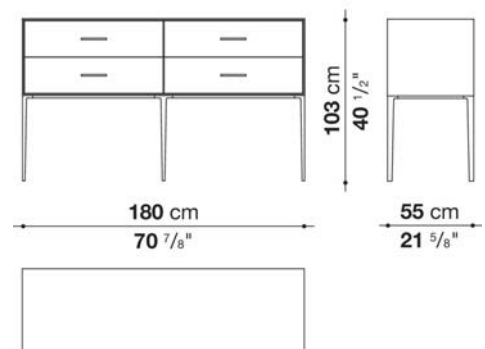

EU21C

EU21D

EU21E

EU13C

EU13D

EU13E