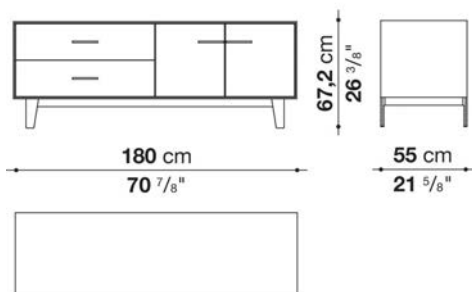

EU12SC

EU12SD

EU12SE

EU12D

EU12BD

EU12AD