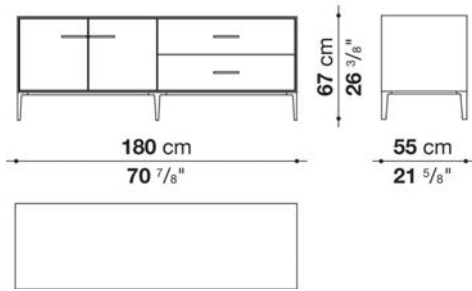

EU12SC

EU12SD

EU12SE

EU12D

EU12BD

EU12AD