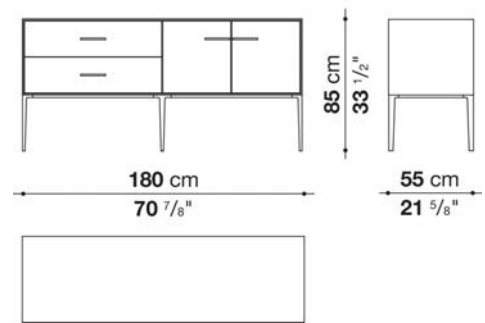

EU12DC

EU12DD

EU12DE

EU22S

EU22BS

EU22AS