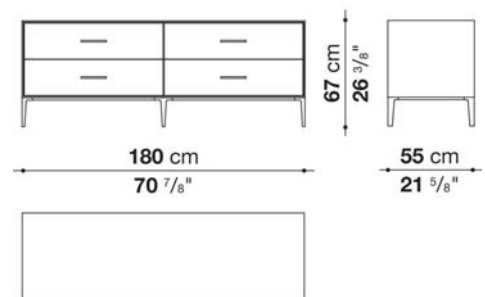

EU21C

EU21D

EU21E

EU13C

EU13D

EU13E