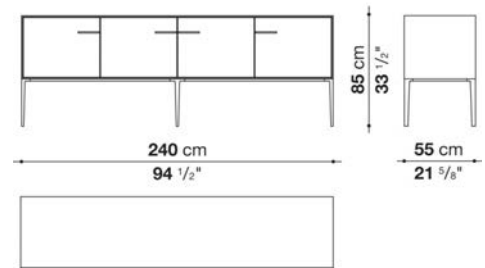

EU21C

EU21D

EU21E

EU13C

EU13D

EU13E