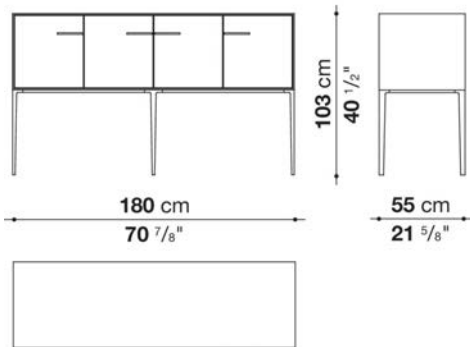

EU11C

EU11D

EU11E

EU21

EU21B

EU21A