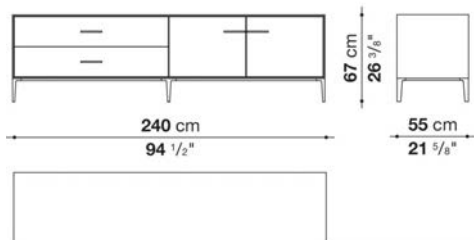

EU23A

EU23

EU22DE

EU22DD

EU22DC

EU22D