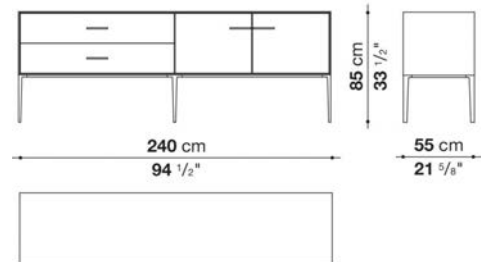

EU23A

EU23

EU22DE

EU22DD

EU22DC

EU22D