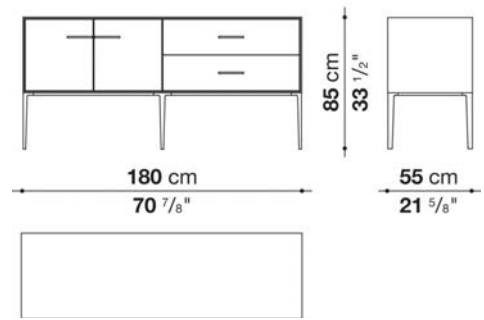

EU12SC

EU12SD

EU12SE

EU12D

EU12BD

EU12AD