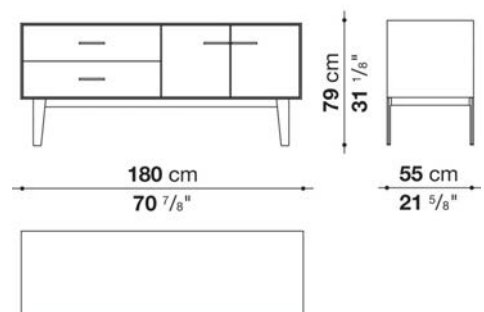

EU12SC

EU12SD

EU12SE

EU12D

EU12BD

EU12AD