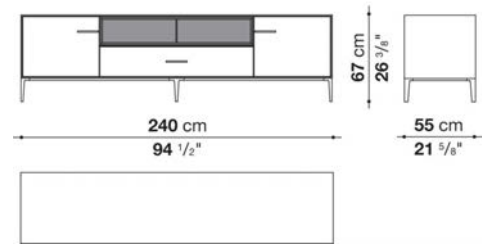

EU25

EU25C

EU25D

EU12S

EU12BS

EU12AS