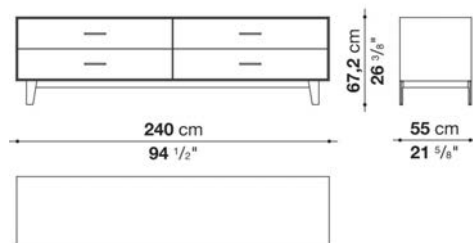

EU14D

EU14C

EU13B

EU13A

EU13

EU23B