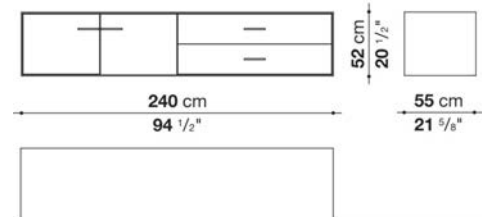

EU12DC

EU12DD

EU12DE

EU22S

EU22BS

EU22AS