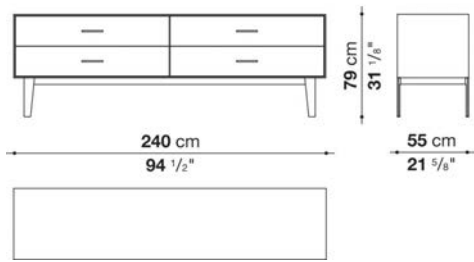

EU23A

EU23

EU22DE

EU22DD

EU22DC

EU22D