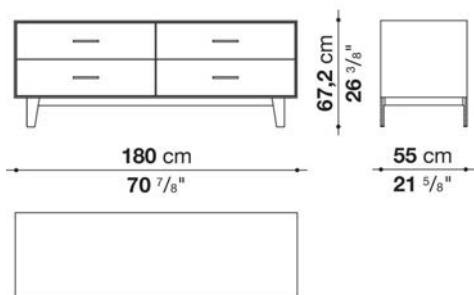

EU14D

EU14C

EU13B

EU13A

EU13

EU23B