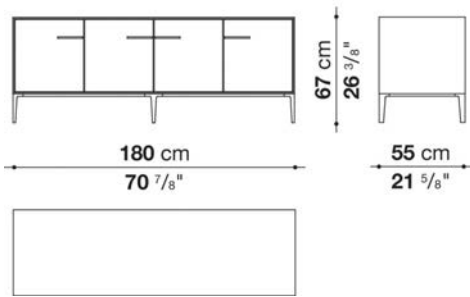

EU11C

EU11D

EU11E

EU21

EU21B

EU21A