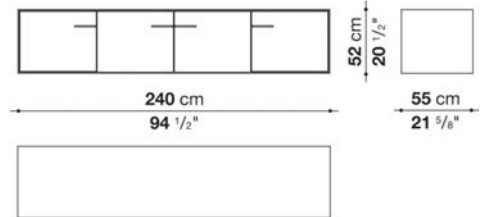

EU11C

EU11D

EU11E

EU21

EU21B

EU21A