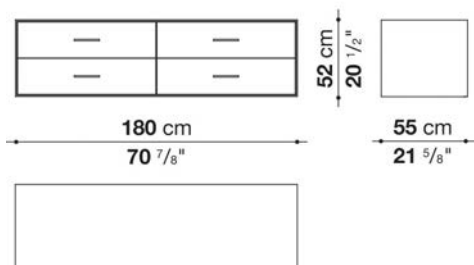

EU14D

EU14C

EU13B

EU13A

EU13

EU23B