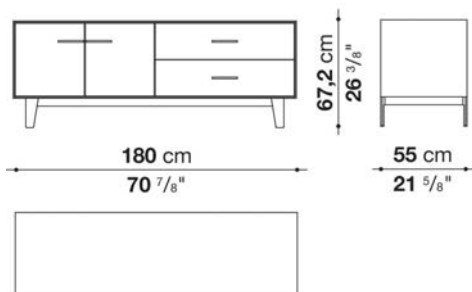

EU25

EU25C

EU25D

EU12S

EU12BS

EU12AS