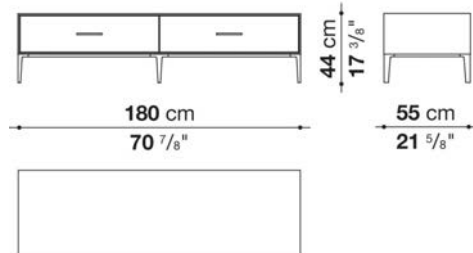

EU14D

EU14C

EU13B

EU13A

EU13

EU23B