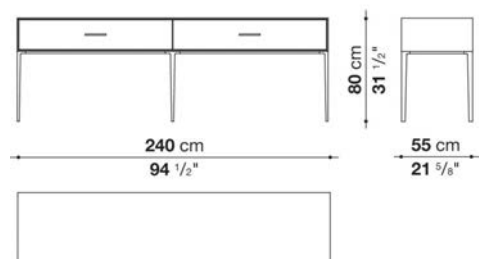

EU23C

EU23D

EU23E

EU24C

EU24D

EU24E