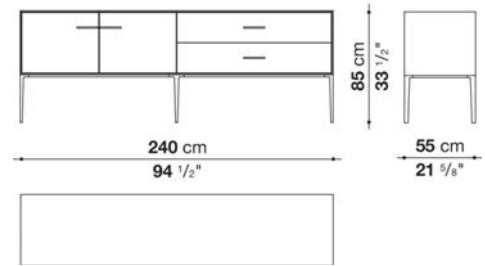

EU22SC

EU22SD

EU22SE

EU11

EU11B

EU11A