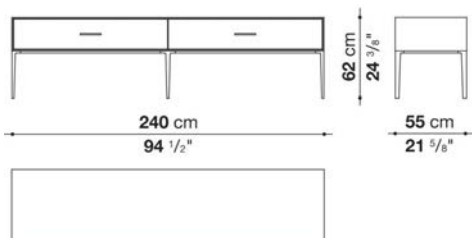

EU23C

EU23D

EU23E

EU24C

EU24D

EU24E