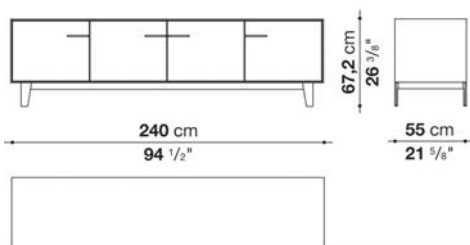

EU11C

EU11D

EU11E

EU21

EU21B

EU21A