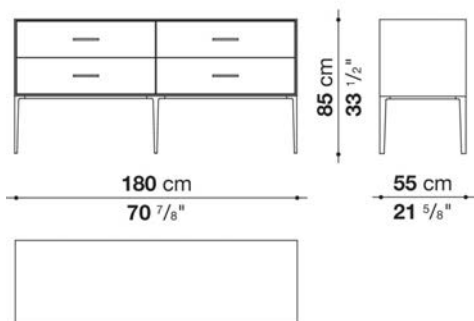

EU21C

EU21D

EU21E

EU13C

EU13D

EU13E