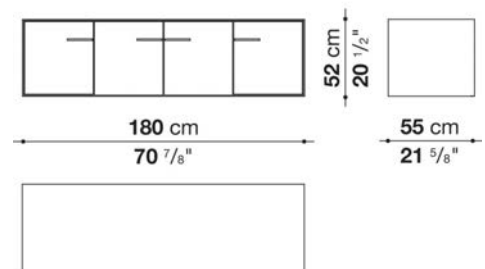

EU22SC

EU22SD

EU22SE

EU11

EU11B

EU11A