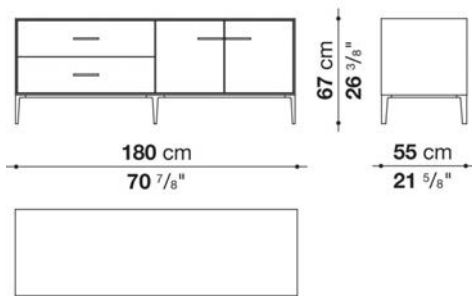

EU12DC

EU12DD

EU12DE

EU22S

EU22BS

EU22AS