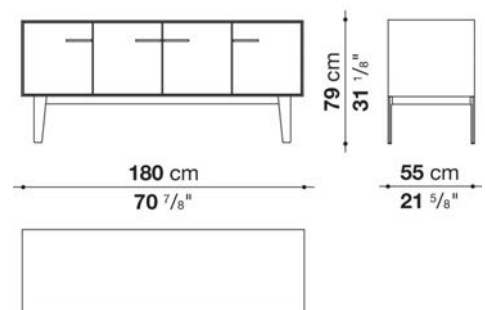

EU22SC

EU22SD

EU22SE

EU11

EU11B

EU11A