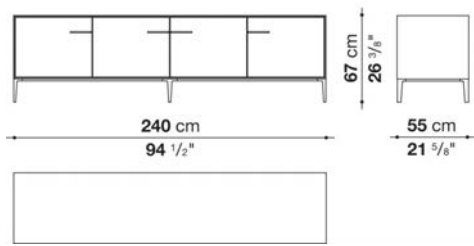

EU21C

EU21D

EU21E

EU13C

EU13D

EU13E