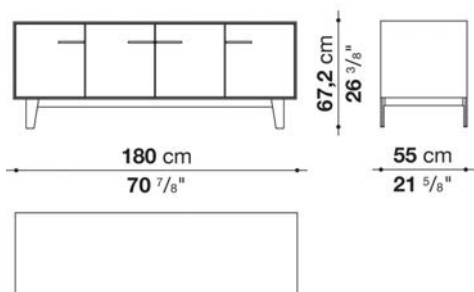

EU22SC

EU22SD

EU22SE

EU11

EU11B

EU11A