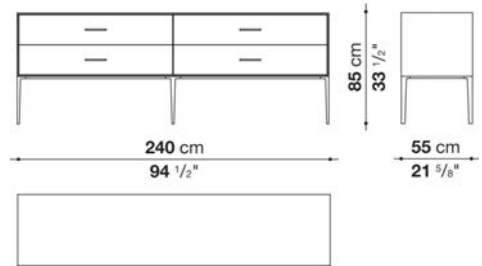

EU23C

EU23D

EU23E

EU24C

EU24D

EU24E