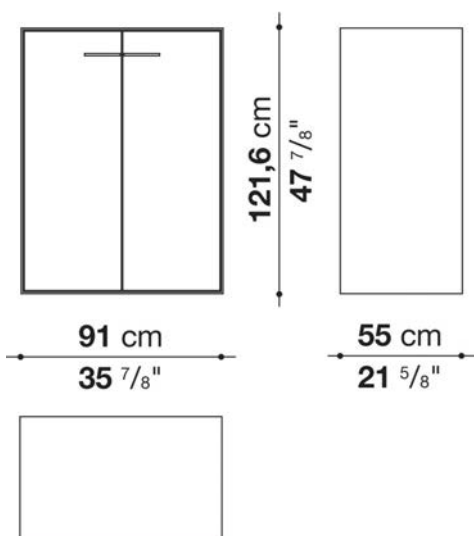

Disegni tecnici

EU1