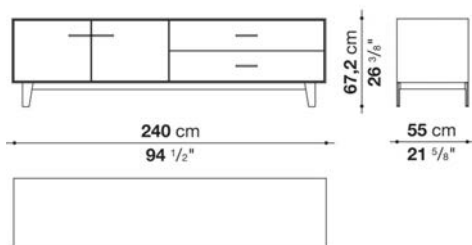

EU12DC

EU12DD

EU12DE

EU22S

EU22BS

EU22AS