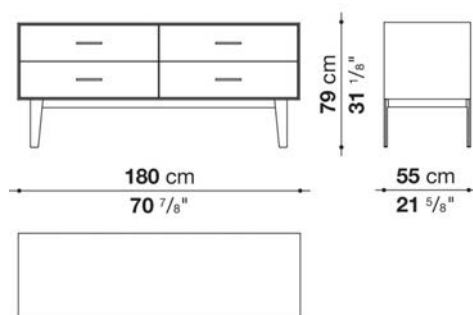

EU14D

EU14C

EU13B

EU13A

EU13

EU23B