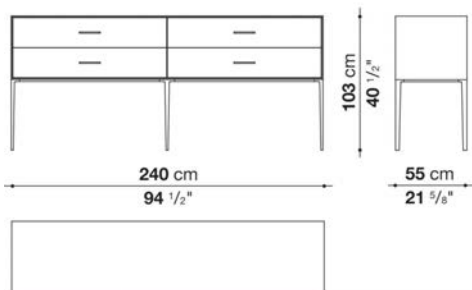

EU23C

EU23D

EU23E

EU24C

EU24D

EU24E