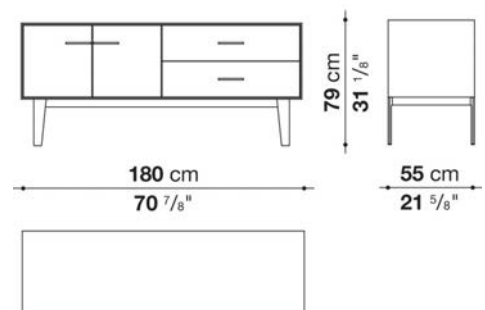

EU25

EU25C

EU25D

EU12S

EU12BS

EU12AS