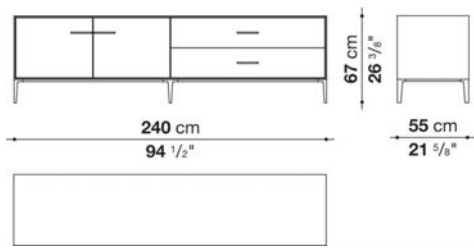

EU22SC

EU22SD

EU22SE

EU11

EU11B

EU11A