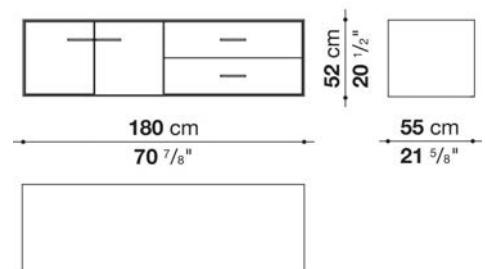

EU25

EU25C

EU25D

EU12S

EU12BS

EU12AS