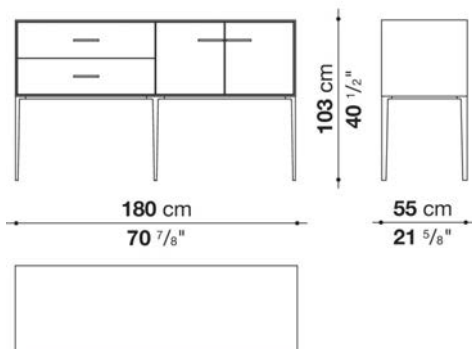

EU12DC

EU12DD

EU12DE

EU22S

EU22BS

EU22AS