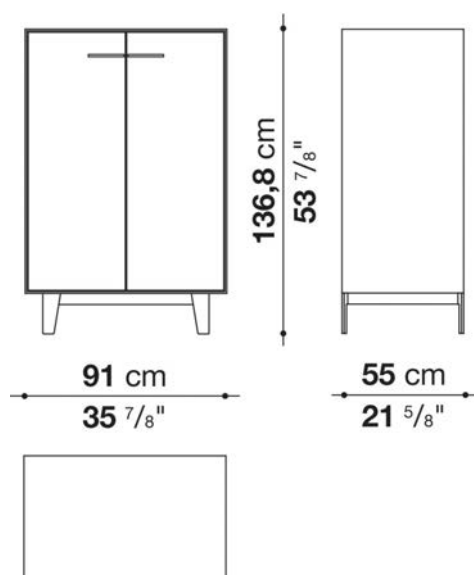

Disegni tecnici

EU1

EU1B

EU1A

EU1C