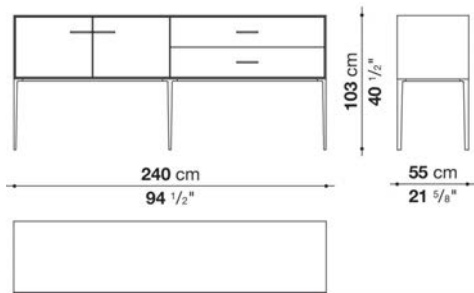

EU22SC

EU22SD

EU22SE

EU11

EU11B

EU11A