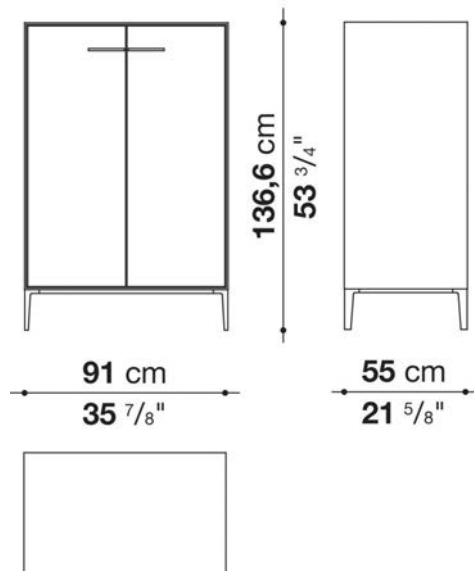

Disegni tecnici

EU1

EU1B

EU1A

EU1C