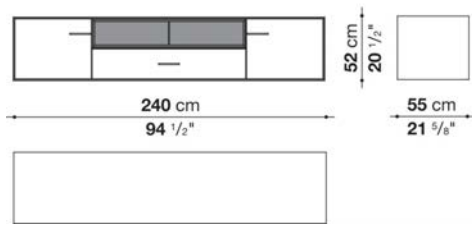

EU25

EU25C

EU25D

EU12S

EU12BS

EU12AS