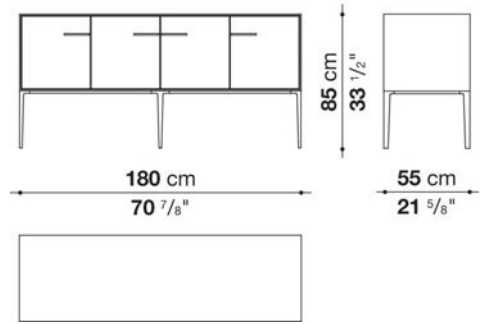

EU11C

EU11D

EU11E

EU21

EU21B

EU21A