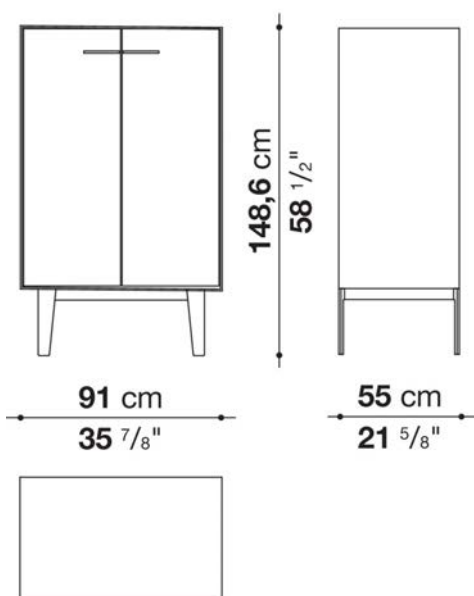

Disegni tecnici

EU1

EU1B

EU1A

EU1C