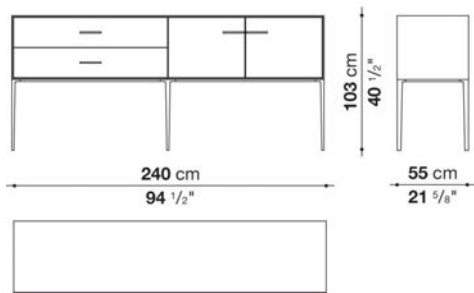

EU23A

EU23

EU22DE

EU22DD

EU22DC

EU22D