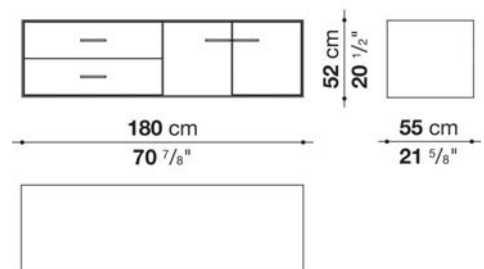

EU12SC

EU12SD

EU12SE

EU12D

EU12BD

EU12AD