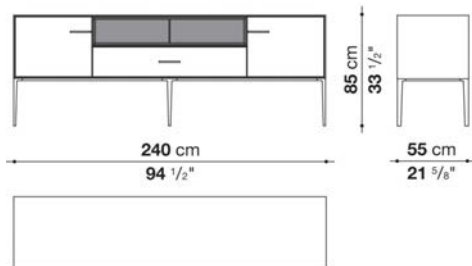

EU25

EU25C

EU25D

EU12S

EU12BS

EU12AS