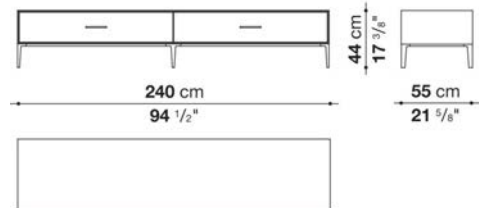

EU23C

EU23D

EU23E

EU24C

EU24D

EU24E