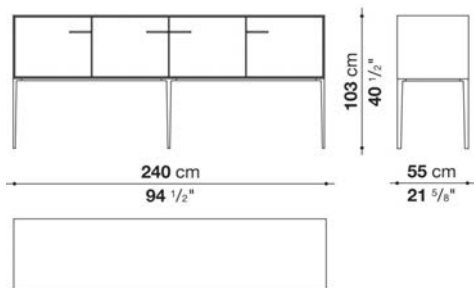

EU21C

EU21D

EU21E

EU13C

EU13D

EU13E