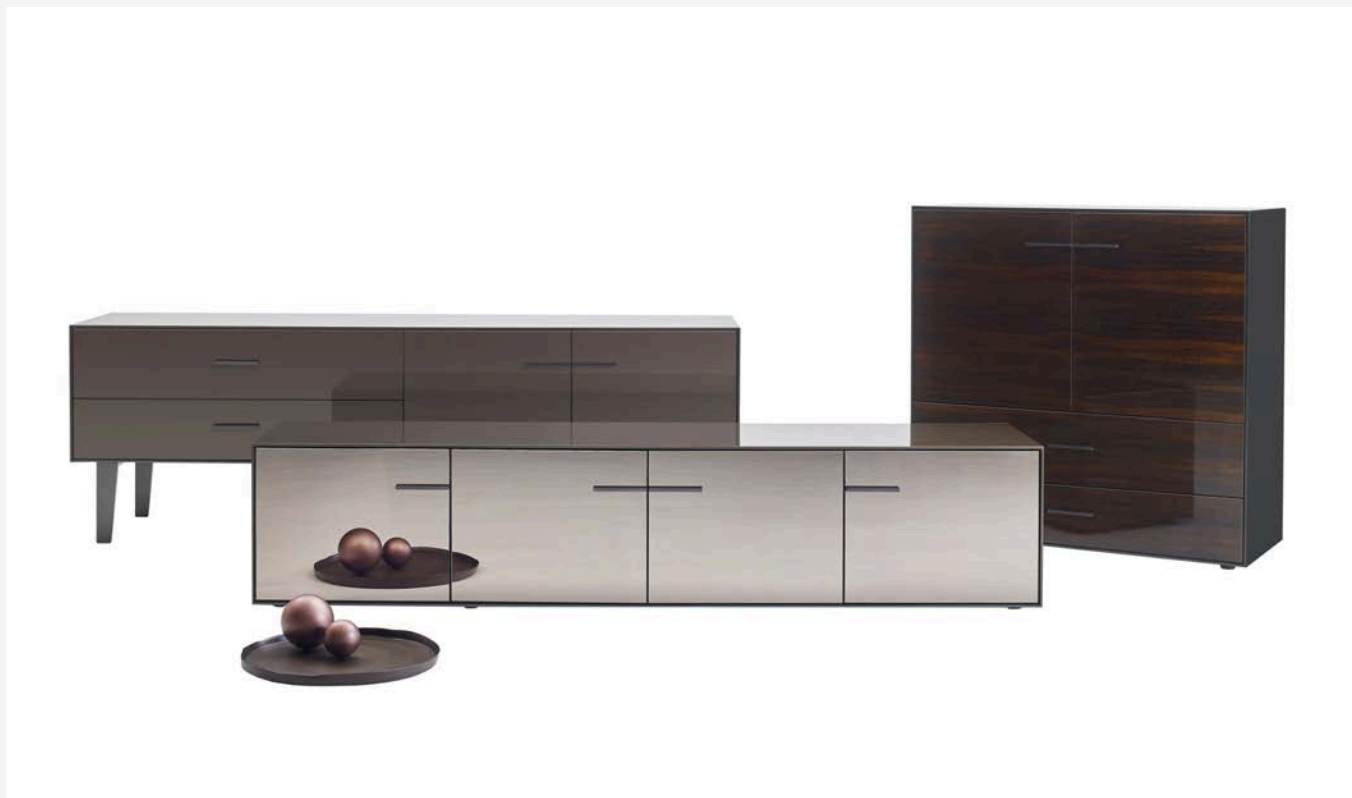

Eucalipto

CONTENITORI ZONA GIORNO 2017

Antonio Citterio

Descrizione

Eucalipto è una serie di contenitori da ambientare nel living e nella zona pranzo o dove si desidera la presenza di un focus speciale. Eucalipto arricchisce la collezione B&B Italia di un'impronta sofisticata, apparentemente distonica, suggerendo accostamenti glamour inediti. Il vero coup de théâtre è la finitura acrilica levigata che si declina in tre varianti all'esterno con diversi abbinamenti per ante e cassetti.

Informazioni tecniche

Struttura esterna ed interna

pannelli in MDF e in particelle di legno con rivestimento continuo in resina acrilica lucida

Anta e frontale cassetto

pannelli in fibra di legno MDF con specchio, vetro o impiallacciato legno

pannelli in fibra di legno MDF impiallacciato

Struttura di sostegno

profilato metallico con gambe in fusione d'alluminio

Maniglia

fusione d'alluminio

Piedini regolabili

materiale termoplastico

Ripiano interno

vetro

Vassoio estraibile

profilati d'alluminio e fondo in particelle di legno con rivestimento melaminico

Passacavi

alluminio

Lampada LED

versione Europa / Russia / Cina / Corea 220V

versione U.K. / Hong Kong 220V