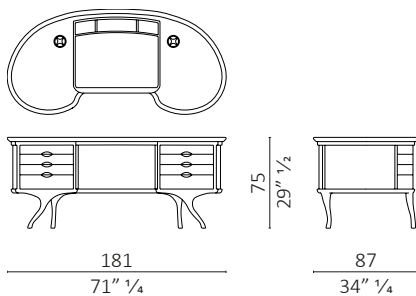

Bean design Roberto Lazzeroni

caratteristiche tecniche - scrivania realizzata in massello di noce americano, con 8 cassetti, i primi due con divisori interni in massello di acero, piano apribile con sottomano in pelle, porta penne e ferramenta in ottone nickel satinato e porta oggetti centrale in legno. contenitore Little Bean realizzato in massello di noce americano, 4 vassoi laterali, cassetto centrale e ripiano estraibile.

technical features - writing desk made in solid American walnut, with 8 drawers, the first two drawers with internal partitions in solid maple wood, flip-up top with leather pad, pen-holder and hardware in satin nickel brass and central wooden-tray. side table Little Bean made in solid American walnut, four side trays, central drawer and pull-out shelf.

Bean