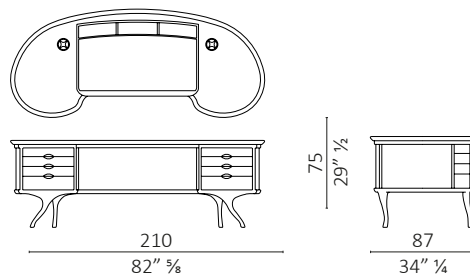

Bean design Roberto Lazzeroni

caratteristiche tecniche - scrivania realizzata in massello di noce americano, con 8 cassetti, i primi due con divisori interni in massello di acero, piano apribile con sottomano in pelle, porta penne e ferramenta in ottone nickel satinato e porta oggetti centrale in legno. contenitore Little Bean realizzato in massello di noce americano, 4 vassoi laterali, cassetto centrale e ripiano estraibile.

technical features - writing desk made in solid American walnut, with 8 drawers, the first two drawers with internal partitions in solid maple wood, flip-up top with leather pad, pen-holder and hardware in satin nickel brass and central wooden-tray. side table Little Bean made in solid American walnut, four side trays, central drawer and pull-out shelf.

Big Bean